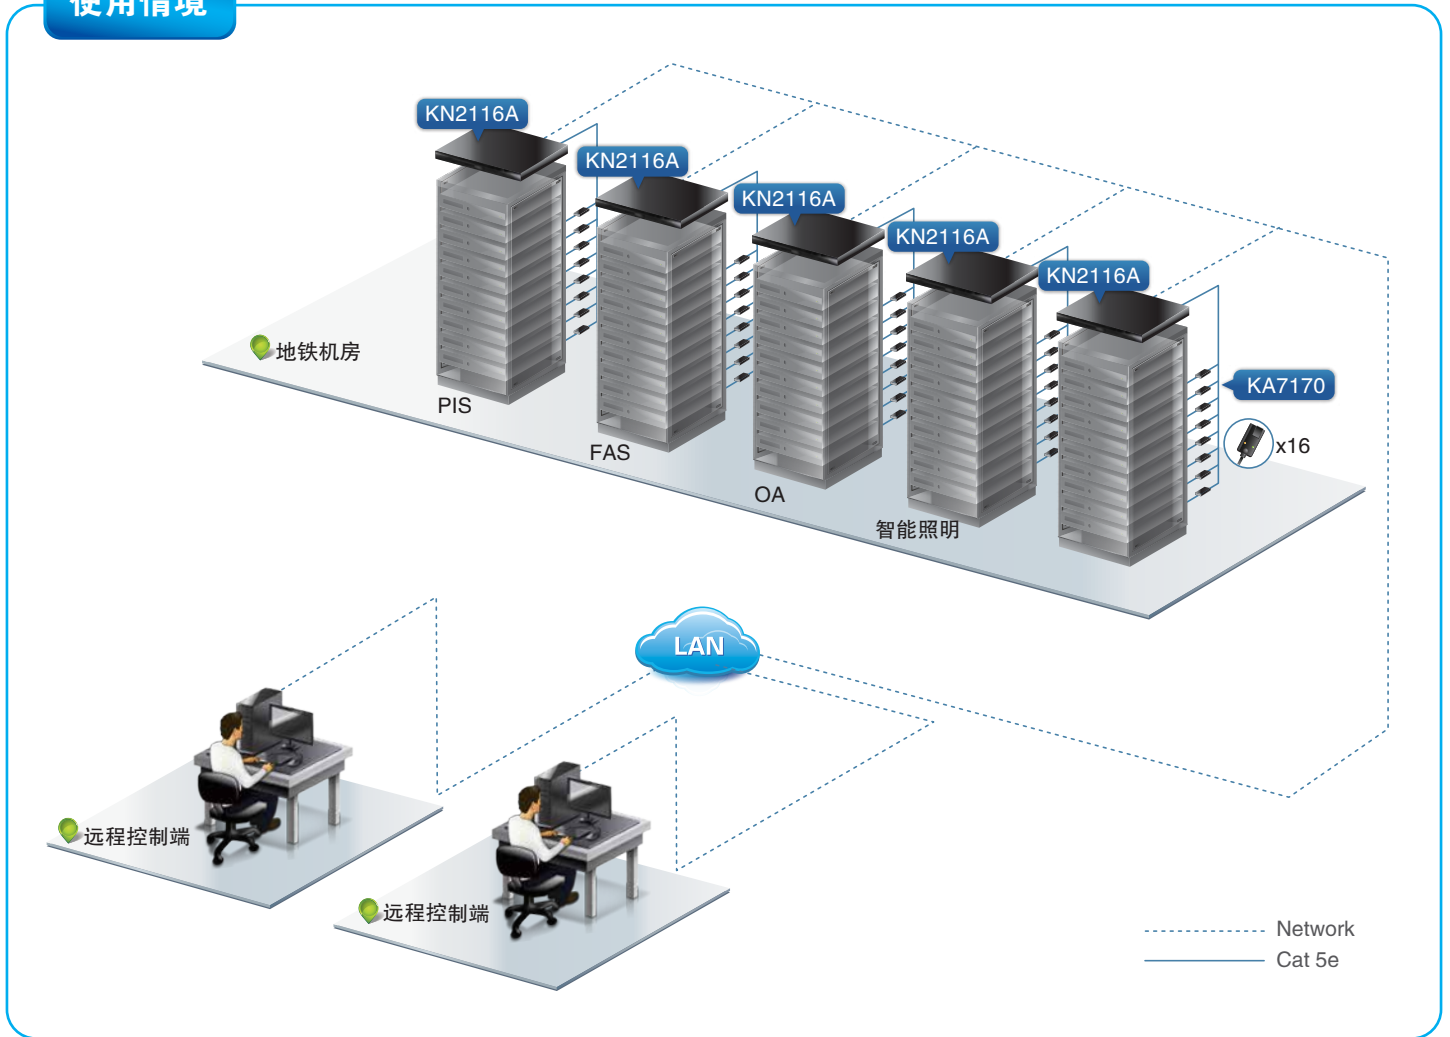

上海某地铁集团

ATEN KVM OVER IP远程电脑管理方案

案例：上海某地铁集团

- **基于IP KVM管理:**
 - 远程监控和控制机房服务器设备。
 - 通过TCP/IP Ethernet网络，从管理中心的工作区远程访问设备。
 - 画面分割模式功能。
- **控制权限控管:**

当现场工程师在设备前执行必要的维护和修理时，需要独占设备控制权限以避免冗余远程操作。
- **集中化管理方式:**

对于PIS、FAS、OA、智能照明系统的诸多服务器实现一体化管理，省去来回切换的麻烦

挑战

- 管理员使用两个控制台就可以控制整个机房不同机柜的各业务服务器。
- 尽可能减少繁琐的布线工作，有效降低人力成本。
- 权限完整性的划分，当管理员需求操作时，需求独占端口权限。
- 同一画面下的多画面监控，实现画面分割等功能。

ATEN解决方案

16端口KVM over IP切换器
远程电脑管理方案 KN2116A x 5

电脑主机USB模块 KA7170 x 80

• KN2116A 后视图

使用情境

使用效益

- 提高效率 – IT管理员通过远程控制端可方便地切换控管机柜内的服务器，提高工作效率。
- 美化机房 – 使用RJ-45接头及cat5/6连接线，布线方便，整齐美观。
- 强化效率与人力 – 远程访问及管理所有服务器以让拥有权限的管理者可以随时的管理较多服务器。
- 客户可自定义显示目标服务器内容，方便的兼顾监控及应急的需求。