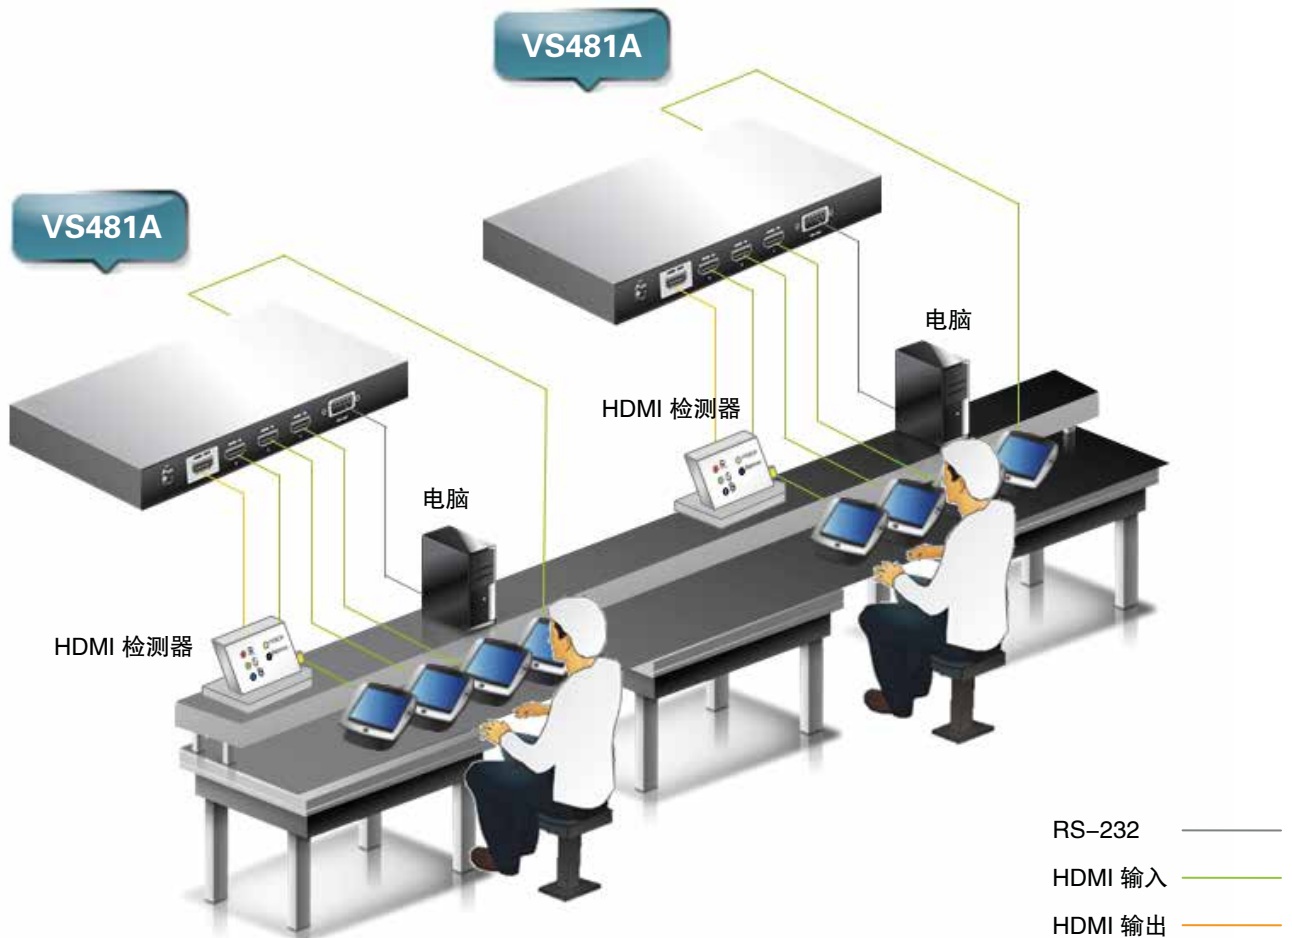

### ATEN解决方案

**VS481A**  
4端口HDMI影音切换器

• VS481A 前视图

• VS481A 后视图

使用情境

产品特性 & 使用效益

- HDMI认证信号真实呈现。
- RS-232切换控制弹性化测试。
- 快速反应提高测试效率。
- 高兼容性提高测试品质。
- 简化测试程序。

中国地区服务热线  
**400-810-0-810**