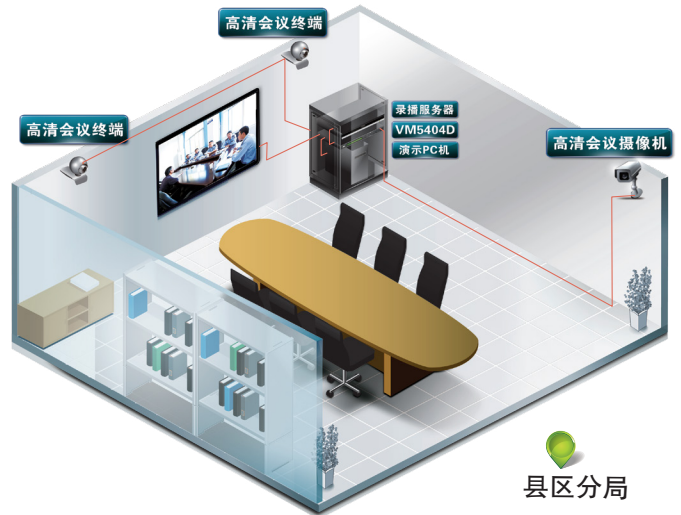

县区分局

— DVI线缆

产品特性 & 使用效益

- ATEN宏正矩阵式影音切换方案，提供一个简便的方式将任意4组DVI-D来源的高分辨率影音信号传送至任意4组DVI-D显示设备。
- 使用者可以通过按键、遥控器等方式，快速且轻松的在DVI-D信号来源与显示设备之间进行切换。
- 无缝快切，在多组视频来源间切换时，无黑屏等待。
- 通过ATEN宏正矩阵式影音切换解决方案，有效的保证了分局独立会议工作以及与市局视频会议工作中，各路输入输出信号的实时、稳定切换操作。为信访工作提供了有效的会议工作保障。