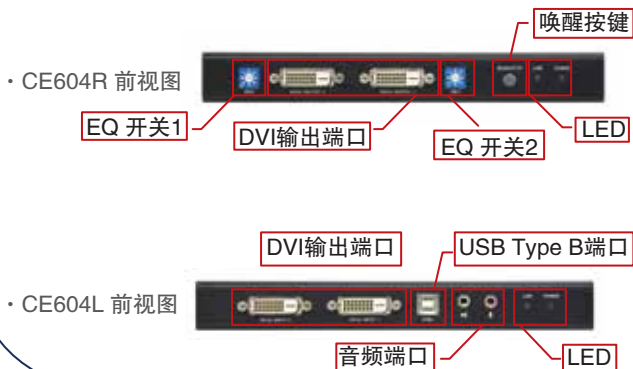

在控制室即可实时监控DVR图像来源

使用DVI双屏幕KVM信号延长器延长传输距离至20米

案例：控制室

案例：控制室

韩国五大城市之一拥有250万人口和发达的交通设施，如高速铁路和公路。该城市是2002年FIFA世界杯和IAAF(世界田径锦标赛)的主办城。该城市分为8个区，其中某区引进了ATEN解决方案，在控制室可对整合安装在该区内的DVR系统进行实时监控。

挑战

- 支持DVR系统的DVI双输出。
- 能够传输全高清画面，并且无延迟。
- 能够将DVR信号源延长约20m。
- 设备小巧且易安装。

ATEN解决方案

CE604R/CE604L
DVI USB双显示KVM信号延长器

CS84U
4端口PS/2 & USB KVM多电脑切换器

使用情境

产品特性 & 使用效益

- 通过使用CE604，可延长来自DVR的DVI双屏幕信号输出。
- CE604最高支持1920x1200分辨率，可无延迟传输全高清DVR屏幕截图，因此可实现实时监控。
- CE604可延长键盘、鼠标及视频信号，允许您在20m以外的办公桌上进行监控。
- 设备小巧，可安装在办公桌上。使用Cat 5线缆可实现简易安装。