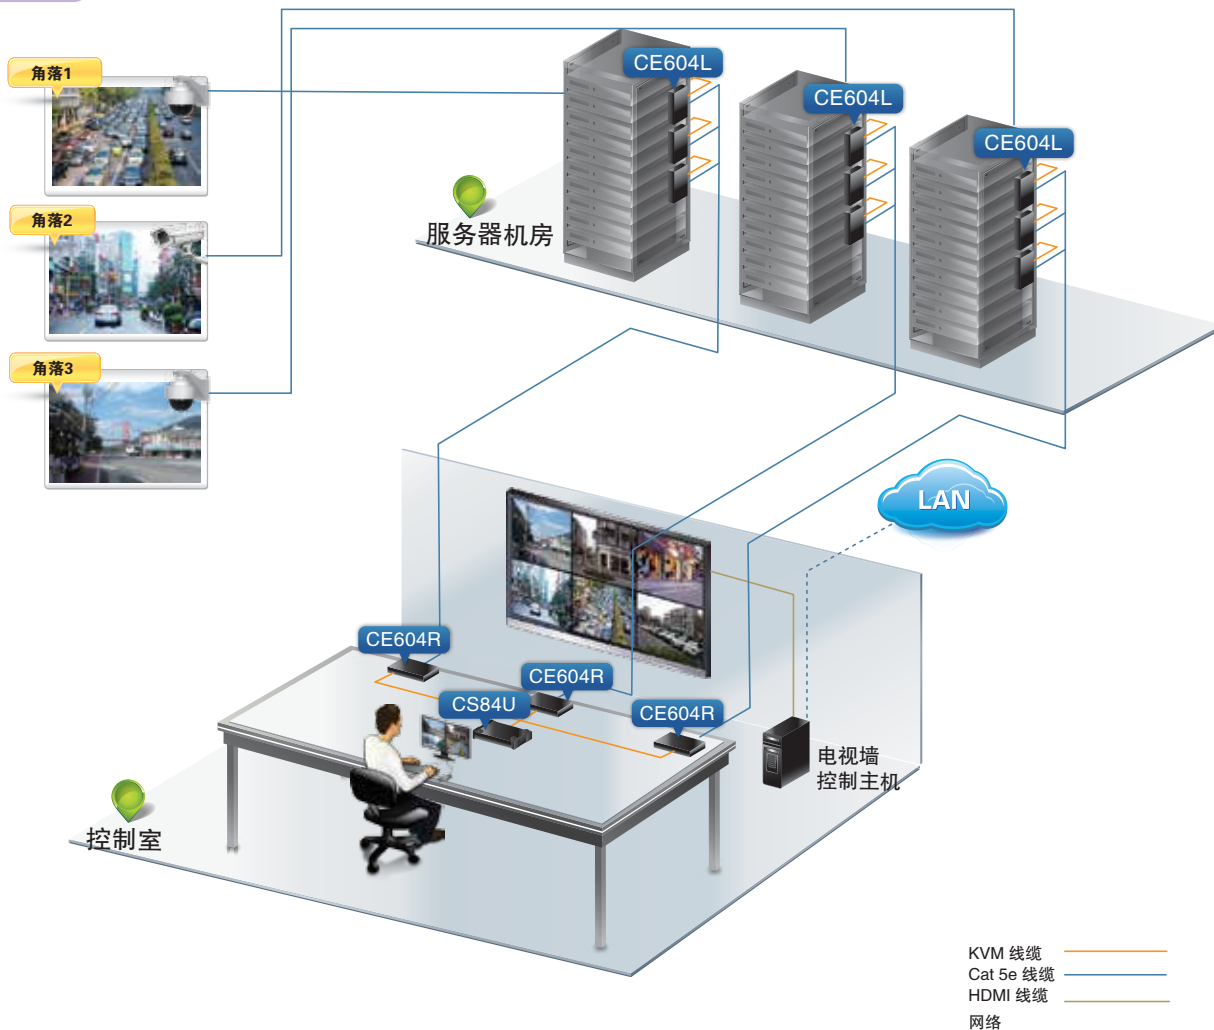

在控制室即可实时监控DVR图像来源

使用DVI双屏幕KVM信号延长器延长传输距离至20米

案例：控制室

案例：控制室

韩国五大城市之一拥有250万人口和发达的交通设施，如高速铁路和公路。该城市是2002年FIFA世界杯和IAAF(世界田径锦标赛)的主办城。该城市分为8个区，其中某区引进了ATEN解决方案，在控制室可对整合安装在该区内的DVR系统进行实时监控。

挑战

- 支持DVR系统的DVI双输出。
- 能够传输全高清画面，并且无延迟。
- 能够将DVR信号源延长约20m。
- 设备小巧且易安装。

ATEN解决方案

CE604R/CE604L
DVI USB双显示KVM信号延长器

CS84U
4端口PS/2 & USB KVM多电脑切换器

使用情境

产品特性 & 使用效益

- 通过使用CE604，可延长来自DVR的DVI双屏幕信号输出。
- CE604最高支持1920x1200分辨率，可无延迟传输全高清DVR屏幕截图，因此可实现实时监控。
- CE604可延长键盘、鼠标及视频信号，允许您在20m以外的办公桌上进行监控。
- 设备小巧，可安装在办公桌上。使用Cat 5线缆可实现简易安装。

“轻松延长服务器机房设备，可在办公桌上轻松执行监控任务。我们对这一方案与其带来的高效工作表示赞赏。在其他地区使用类似系统时，我们强烈推荐这款产品。” -客户反馈

中国地区服务热线
400-810-0-810

北京：010-52550110
上海：021-31260110
广州：020-38830110

ATEN宏正官方微信

了解更多产品信息
请关注 **ATEN**
www.aten.com.cn

(Android用户请到360手机助手
检索“宏正在线App”进行下载)