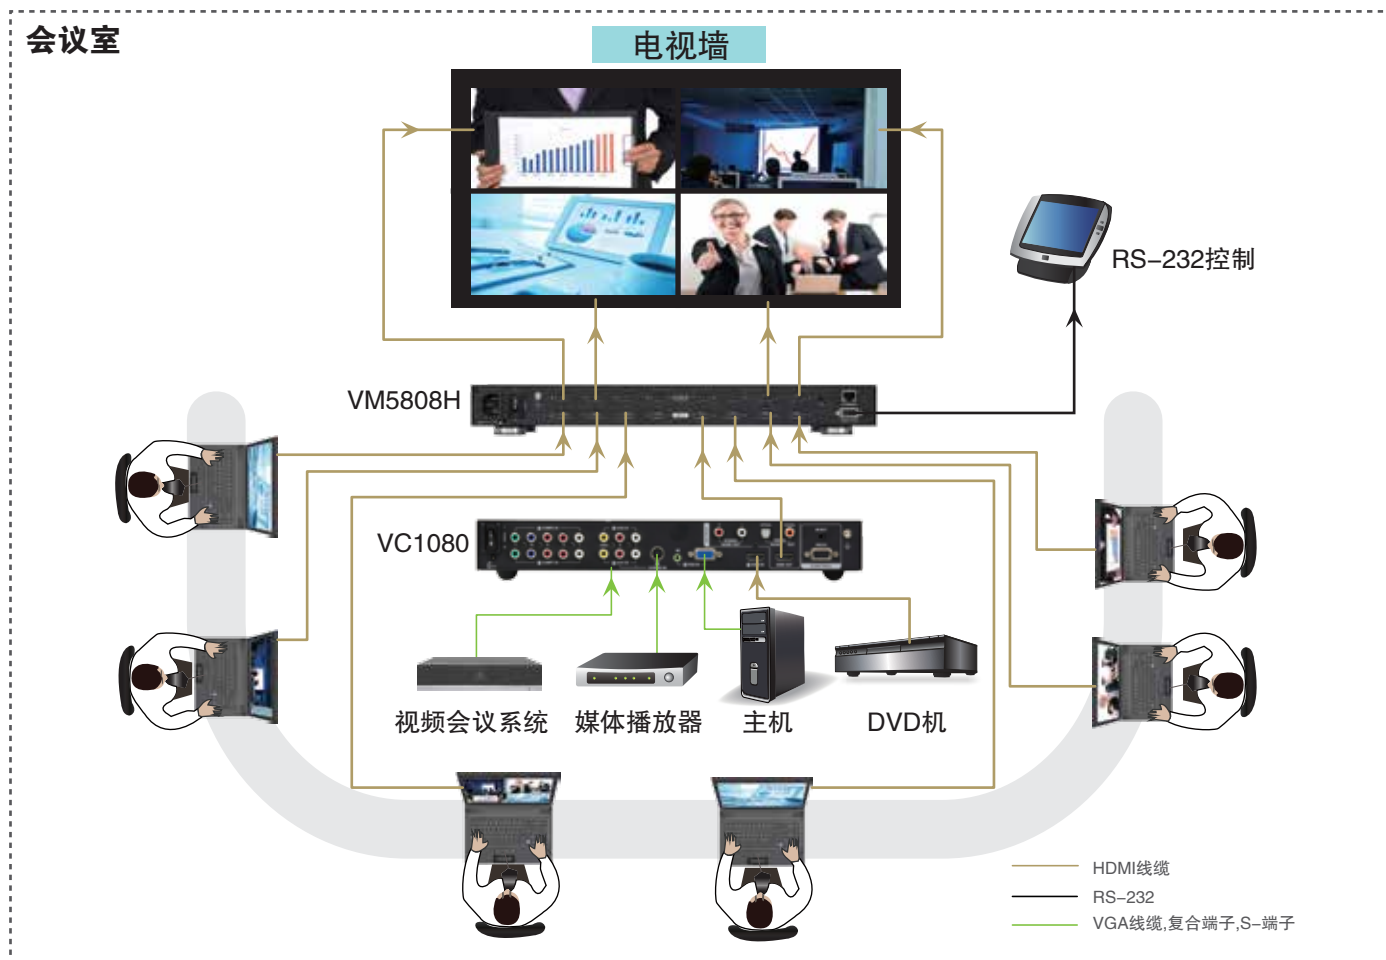

### 案例：会议室

某500强企业需要升级配备HDMI数字显示器的会议室。但多数来源设备混合了各种不同的视频信号输入，如VGA、S-端子、色差输入端子、复合输入端子等。他们希望将不同的音视频信号传输到会议室的全高清HDMI显示器上。

### 挑战

- 需要将多组模拟/数字音/视频信号转换为HDMI信号输出。
- 需要全高清分辨率，能够自动调节视频分辨率。
- 需要整合串口命令，以便操控。

### ATEN解决方案

**VC1080**  
全方位模拟/数字转HDMI影音转换器

**VM5808H**  
8x8 HDMI矩阵式影音切换器+升频功能

• VM5808H 后视图

## 产品特性 & 使用效益

- ATEN宏正的全方位模拟/数字转HDMI影音转换器VC1080可将多种模拟/数字音视频信号转换成全高清HDMI信号输出。
- 内建高质量升频功能，保证最佳画质。
- 支持智能视频显示技术，匹配本地显示设备分辨率并加以优化。
- 支持RS-232指令以控制端口切换及系统设定。
- 支持梳型滤波器-为复合影像信号提供优越的色度和亮度分离功能。

“我们在更新会议室的过程中面临一个重要问题，需要将不同接口的来源设备与新的高清显示器进行整合。ATEN宏正的VC1080帮我们解决了这个问题，能够轻松整合旧设备与新的HDMI显示器，并且升频功能保证了画面的高分辨率。”