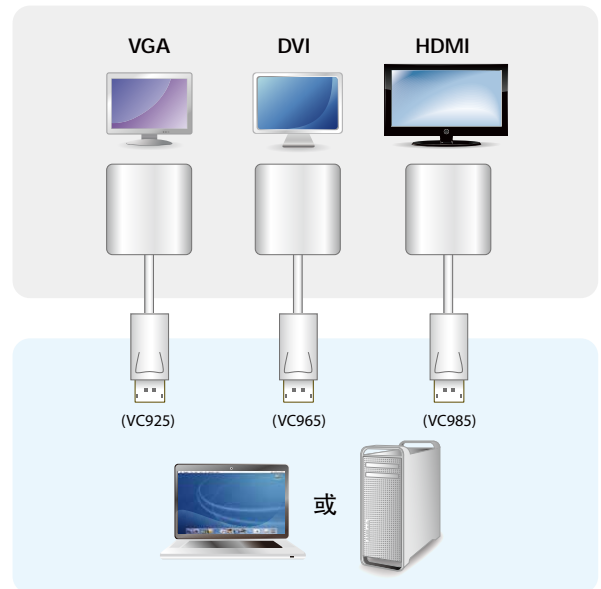

VC925 / VC965 / VC985

DisplayPort转VGA/DVI/HDMI转换器

- VC925/VC965/VC985为一款DisplayPort转VGA/DVI/HDMI信号转换器，让您的DisplayPort设备输出连接至VGA/DVI/HDMI接口的显示器/电视或是其他影音设备。

VC925/VC965/VC985是一款高性价比、高性能的信号转换解决方案。这些转换器支持具备DisplayPort输出的台式电脑或是笔记本电脑，可支持分辨率最高可达WUXGA(1920x1200@60Hz)。

产品特性

- 支持VGA、SVGA、XGA、SXGA、UXGA分辨率，最高可达1920x1200(PC)/1080p(HDTV)
- 支持音频功能(仅限VC985)
- 无需安装软件或驱动程序
- 兼容DisplayPort 1.1a规格

产品规格

功能	VC925	VC965	VC985
视频输入			
接口	1 x DisplayPort 公头 (白色)	1 x DisplayPort 公头 (白色)	1 x DisplayPort 公头 (白色)
视频输出			
接口	1 x HDB-15 母头 (蓝色)	1 x DVI-I* 母头 (白色) *仅支持数字信号传输	1 x HDMI Type A 母头 (黑色)
视频			
最大时钟频率	165 MHz	165 MHz	165MHz
最大分辨率	1920 x 1200 @60Hz(PC); 1080p(HDTV)	1920 x 1080 @60Hz	1920 x 1080 @60Hz
规范	DP1.1a	DP1.1a, DVI1.1	DP1.1a
音频			
输出	NA	NA	1 x HDMI Type A 母头 (黑色)
作业环境			
操作温度	0 - 50 °C		
储存温度	-20 - 60 °C		
湿度	0 - 80% RH, 无凝结		
机体属性			
外壳	塑料	塑料	塑料
重量	0.04 kg	0.05 kg	0.04 kg
尺寸 (长 x 宽 x 高)	20.00 x 4.50 x 1.50 cm	20.00 x 4.50 x 1.50 cm	20.00 x 4.50 x 1.50 cm