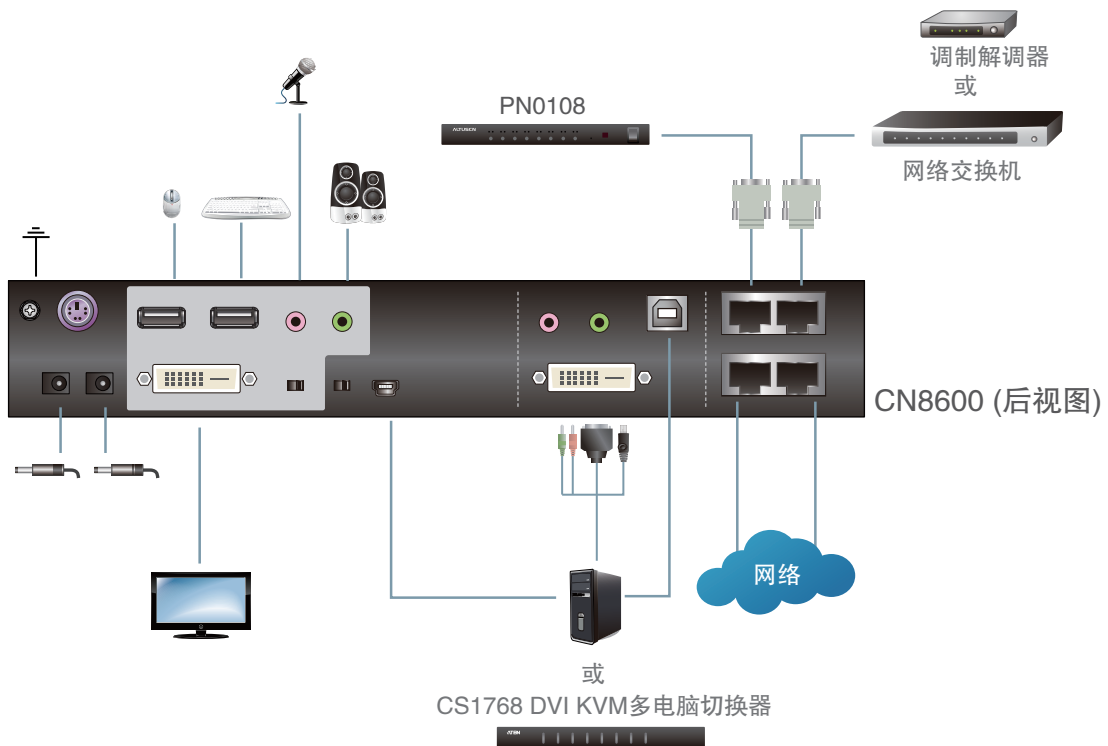

虚拟媒体功能	虚拟媒体支持可将本地系统的DVD/CD-ROM及其它储存媒体映像到远程服务器。此功能可让您从远程执行档案传输、应用程序与系统更新作业、以及测试诊断等。
支持智能卡功能	此功能可将插至本地客户端电脑USB端口的智能卡卡片阅读器指向至远程，并如同其插在远程服务器一般，智能卡(例如一般访问卡)的其中一个目的，在于可让远程服务器认证本地的用户。
虚拟远程桌面	远程桌面可以全屏幕或窗口模式呈现，屏幕显示大小可以弹性调整。许多先进功能包括信息板、鼠标动态同步显示(Mouse DynaSync™)、虚拟媒体、以及键盘信号通过(Keyboard Pass Through)，创造出个虚拟远程桌面，其可让用户从远程操作服务器，仿佛就在本地一样。