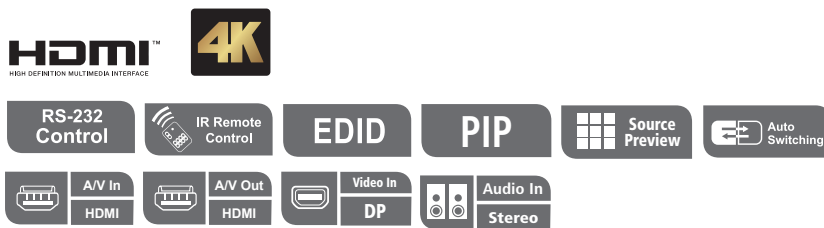

## VP1920

Empowering Effortless Presentations

- ATEN VP1920 是一款 3 合 1 簡報切換器，它整合了矩陣式影音切換器、音訊處理器和類比轉數位轉換器等功能於一身。透過九個多格式影音輸入源與兩個 HDMI 4K 輸出之間的流暢切換，VP1920 的設計宗旨即是在提升專業簡報的效率和影響力。

VP1920 可透過前面板按鈕、紅外遙控器、OSD 和 RS-232 進行流暢的控制，其簡易的控制介面不僅降低操作複雜性，多樣的介面與訊號格式更可以減少系統設備數量。它適用於所有中小型企業和教育展示環境，例如會議室、教室、培訓室或任何其他展示或講演場合，例如展覽中心或飯店。

## 效益

流暢的多格式AV切換	<p>可靈活切換於6個HDMI、3個複合輸入（HDMI / VGA、HDMI / DisplayPort、HDMI / Component/Composite）和2個HDMI輸出之間，輕鬆完成介面與格式轉換。</p> 
USB可用於遠端PC控制	<p>USB連接埠可用於連接鍵盤/滑鼠和觸控面板，用以控制連接至VP1920的電腦源。鍵盤/滑鼠和USB週邊設備的控制標的可各別切換至指定的PC。</p> 
Matrix、Mirror和PIP* 多重顯示模式	<p>三種不同的顯示模式，滿足不同應用場合與不同簡報形式的需求。</p>  <p style="text-align: center;"> <span>Matrix Mode</span> <span>Mirror Mode</span> <span>PIP (Picture in Picture) Mode*</span> </p>
訊號源預覽*	<p>快速識別並切換到您要查找的目標內容。不需再猜測或記誦哪個輸出埠連接到哪個訊號源。</p> 