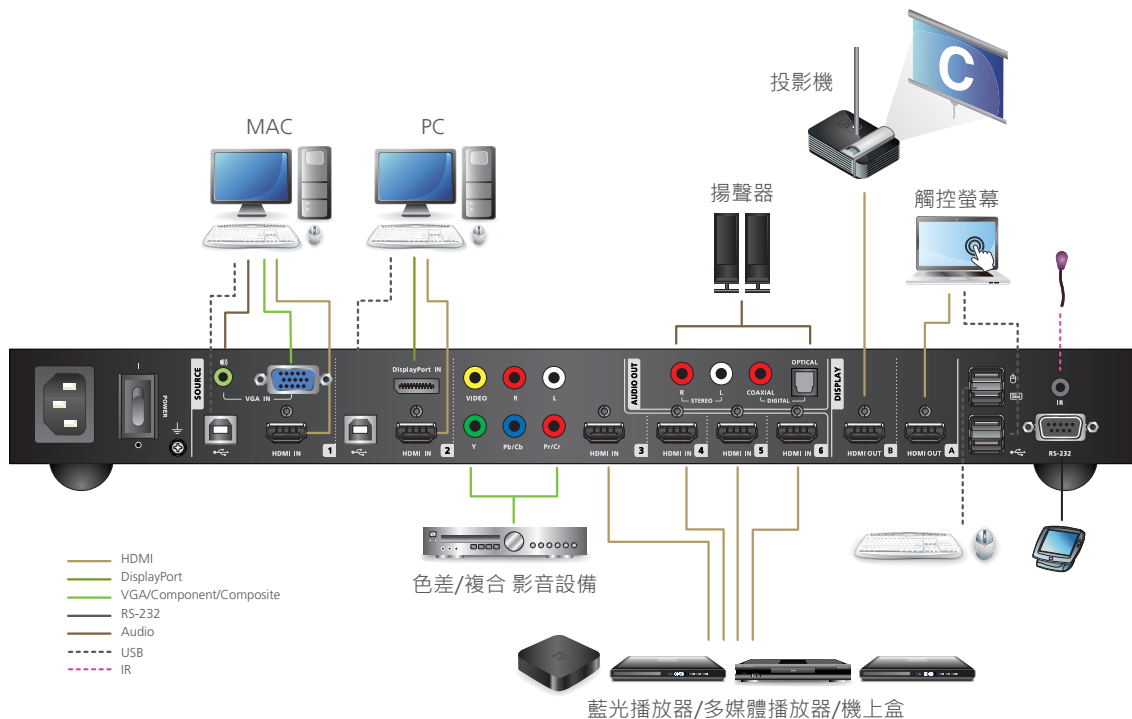

### 簡潔流暢的多格式 AV 切換

- 支援 9 個多格式輸入和 2 個 HDMI 輸出：
  - 3 個複合式輸入 (HDMI/VGA, HDMI/DisplayPort, HDMI/AV/YpPr)
  - 3 個 HDMI 輸入
  - 2 個 HDMI 輸出
- VGA 連接埠支援通用式類比輸入格式 (RGBHV/RGBs/YCbCr/YpPr)
- 音訊嵌入 / 擷取 - HDMI/DisplayPort 音訊可擷取為獨立的數位 / 類比音訊；立體聲 / 複合 / 色差音訊可嵌入至數位音訊

### 高畫質影像與最佳輸出解析度

- 卓越的影像畫質 - 高達 4096 x 2160@60Hz (4:2:0) / 4096 x 2160@30Hz (4:4:4) (HDMI/DP)
- EDID Expert™ - 協助您選擇最佳的 EDID 設定，提供順暢的啟動、高畫質顯示和跨螢幕呈現最佳解析度
- HDMI (3D, 色深, 4K); 相容於 HDCP 1.4

### 多功能流暢切換

- 多種控制選項 - 透過前面板按鈕、RS-232、OSD 和紅外線遙控器等方式提供靈活流暢的控制
- 訊號源預覽 - 快速識別並切換到所需查找的目標內容
- 多種顯示模式可供選擇 (Matrix、Mirror 或 PiP)，滿足不同簡報形式的需求
- 自動切換 - 自動偵測並切換至新接入的訊號源，節省切換時間並提高操作便利性
- 支援待命模式，可節省電源並可快速喚醒

### USB 延伸控制便利性

- USB 連接埠可透過鍵盤 / 滑鼠或觸控面板遠端控制連接之電腦源
- 鍵盤 / 滑鼠和 USB 週邊設備的控制標的可各別切換至指定的電腦源