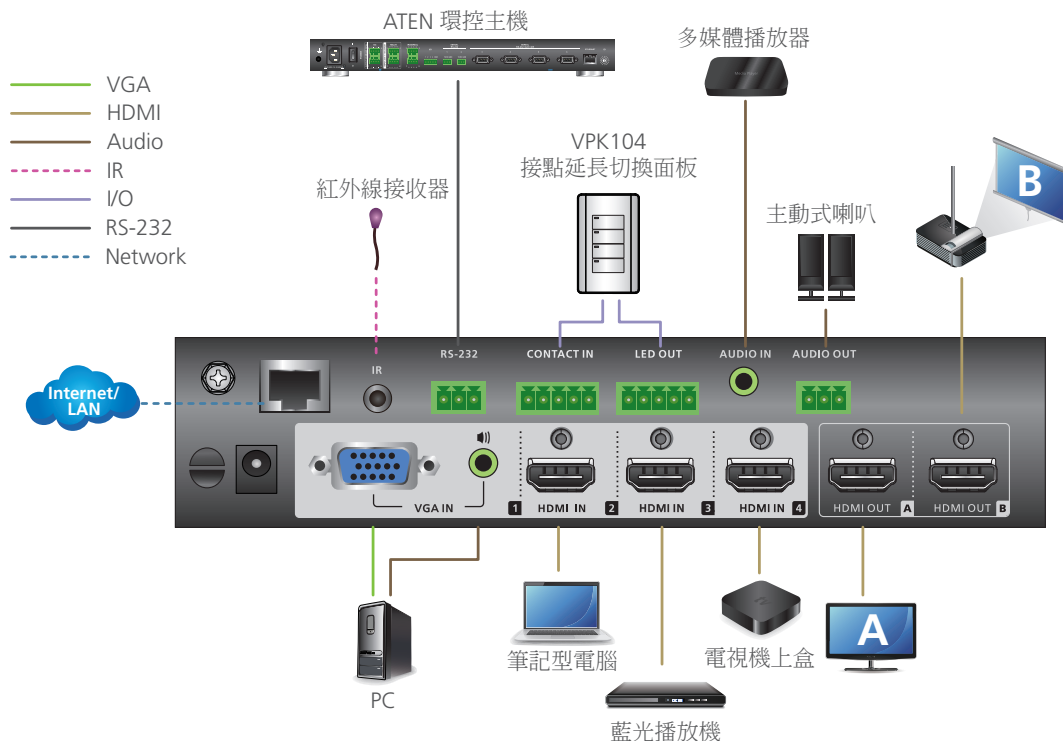

4 x 2 True 4K 矩陣式簡報切換器

VP1420

ATEN VP1420 是一款多合一簡報切換器，它整合了矩陣式影音切換器、True 4K 升頻器、音訊處理器和類比轉數位影音轉換器等功能於一精巧機身，可輕鬆裝設於桌面下或機架中。透過四個類比 / 數位影音輸入源與兩個 HDMI True 4K 輸出之間的流暢切換，VP1420 的先進設計協助您有效提升專業簡報的效率和影響力。

VP1420 可透過前面板按鈕、紅外遙控器、RS-232 和 web 使用者介面進行流暢的控制，其簡易的控制介面不僅降低操作複雜性，多樣的功能整合更減少了所需的系統設備數量。它適用於所有會議空間和教育展示環境，例如會議室、教室、培訓室或任何其他展示或講演場合，例如展覽中心或飯店。

前視圖

背視圖

產品特性

類比 / 數位 AV 矩陣式切換

- 支援 4 組類比 / 數位輸入 – 3 個 HDMI 和 1 個 VGA 輸入
- 2 個 HDMI 輸出
- 音訊嵌入 – 立體聲音訊可嵌入至 HDMI 音訊輸出或分離輸出至立體聲 line out
- 音訊擷取 – HDMI 音訊可擷取為獨立的音訊並輸出至立體聲 line out
- 自動切換 – 自動偵測並切換至新接入的訊號源，節省切換時間並提高操作便利性

多功能流暢操作

- 多種控制選項 – 透過前面板按鈕、紅外線遙控器、RS-232 和 web 使用者介面等方式提供靈活流暢的控制
- 透過 ATEN Video Presentation Control App 即可迅速且靈活地進行檢視與控制
- 支援待命模式，可節省電源並可快速喚醒
- 支援消費性電子控制 (CEC)
- 內建接點輸入和 LED 輸出，用於連接 VPK104 接點延長切換面板，透過按鍵面板進行控制

產品規格

VP1420	
視訊輸入	
介面	3 x HDMI Type A 母頭 (黑) 1 x VGA (HDB-15) 母頭 (藍)
最大距離	HDMI: 4K@60Hz (4:4:4) 最遠 5 公尺; 4K@30Hz 最遠 10 公尺; 1080p@60Hz 最遠 15 公尺 VGA: 1920x1200@60Hz 最遠 15 公尺
視訊輸出	
介面	2 x HDMI Type A 母頭 (黑)
最大距離	HDMI: 4K@60Hz (4:4:4) 最遠 5 公尺; 4K@30Hz 最遠 10 公尺; 1080p@60Hz 最遠 15 公尺
視訊	
最大解析度	HDMI: 最高 4096 x 2160 / 3840 x 2160 @ 60Hz (4:4:4) VGA: 最高 1080p@60Hz
規範	HDMI (3D, 色深, 4K); 4K HDR; 相容於 HDCP 2.2; 消費性電子控制 (CEC)
音源	
輸入	立體聲音訊 (VGA): 1 x mini stereo Jack 母頭 (綠) 立體聲音訊 (HDMI): 1 x mini stereo Jack 母頭 (綠)
輸出	Line Out (Unbalanced): 1 x 3 孔接線端子
控制	
RS-232	1 x 3 孔接線端子
IR	1 x Mini Stereo Jack 母頭 (黑)
乙太網路	1 x RJ-45 母頭 (銀)
接點輸入	1 x 5 孔接線端子
LED 輸出	1 x 5 孔接線端子; LED 輸出電流: +5 VDC, 0.2 A
開關	
電源	1 x 按鈕開關 (LED: 綠 / 橘)
視訊輸入埠選擇	4 x 按鈕開關 (LED: 綠)
視訊輸出埠選擇	2 x 按鈕開關 (LED: 橘)
選擇	Mute: 1 x 按鈕開關; Mode / Unlock: 1 x 按鈕開關
EDID 設定	EDID 模式: ATEN Default / Display A / Remix
連接介面	
電源	1 x DC Jack (黑)
耗電量	DC5V: 7.21W
作業環境	
操作溫度	0 – 40° C
儲存溫度	-20 – 60° C
濕度	0 – 80% RH, 無凝結
機體屬性	
外殼材質	金屬
重量	1.09 公斤
尺寸 (長 x 寬 x 高)	20.00 x 16.05 x 4.40 公分