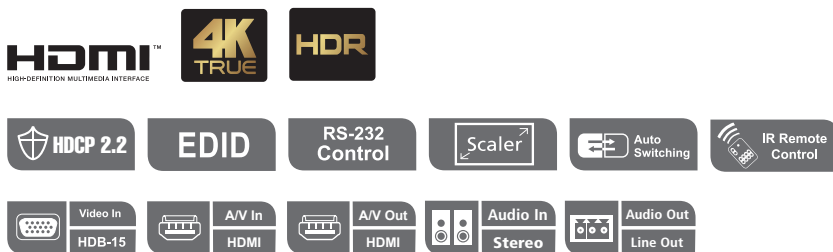

4 x 2 True 4K 矩陣式簡報切換器

VP1420

ATEN VP1420 是一款多合一簡報切換器，它整合了矩陣式影音切換器、True 4K 升頻器、音訊處理器和類比轉數位影音轉換器等功能於一精巧機身，可輕鬆裝設於桌面下或機架中。透過四個類比 / 數位影音輸入源與兩個 HDMI True 4K 輸出之間的流暢切換，VP1420 的先進設計協助您有效提升專業簡報的效率和影響力。

VP1420 可透過前面板按鈕、紅外遙控器、RS-232 和 web 使用者介面進行流暢的控制，其簡易的控制介面不僅降低操作複雜性，多樣的功能整合更減少了所需的系統設備數量。它適用於所有會議空間和教育展示環境，例如會議室、教室、培訓室或任何其他展示或講演場合，例如展覽中心或飯店。

前視圖

背視圖

產品特性

類比 / 數位 AV 矩陣式切換

- 支援 4 組類比 / 數位輸入 – 3 個 HDMI 和 1 個 VGA 輸入
- 2 個 HDMI 輸出
- 音訊嵌入 – 立體聲音訊可嵌入至 HDMI 音訊輸出或分離輸出至立體聲 line out
- 音訊擷取 – HDMI 音訊可擷取為獨立的音訊並輸出至立體聲 line out
- 自動切換 – 自動偵測並切換至新接入的訊號源，節省切換時間並提高操作便利性

多功能流暢操作

- 多種控制選項 – 透過前面板按鈕、紅外線遙控器、RS-232 和 web 使用者介面等方式提供靈活流暢的控制
- 透過 ATEN Video Presentation Control App 即可迅速且靈活地進行檢視與控制
- 支援待命模式，可節省電源並可快速喚醒
- 支援消費性電子控制 (CEC)
- 內建接點輸入和 LED 輸出，用於連接 VPK104 接點延長切換面板，透過按鍵面板進行控制

產品規格

VP1420	
視訊輸入	
介面	3 x HDMI Type A 母頭 (黑) 1 x VGA (HDB-15) 母頭 (藍)
最大距離	HDMI: 4K@60Hz (4:4:4) 最遠 5 公尺; 4K@30Hz 最遠 10 公尺; 1080p@60Hz 最遠 15 公尺 VGA: 1920x1200@60Hz 最遠 15 公尺
視訊輸出	
介面	2 x HDMI Type A 母頭 (黑)
最大距離	HDMI: 4K@60Hz (4:4:4) 最遠 5 公尺; 4K@30Hz 最遠 10 公尺; 1080p@60Hz 最遠 15 公尺
視訊	
最大解析度	HDMI: 最高 4096 x 2160 / 3840 x 2160 @ 60Hz (4:4:4) VGA: 最高 1080p@60Hz
規範	HDMI (3D, 色深, 4K); 4K HDR; 相容於 HDCP 2.2; 消費性電子控制 (CEC)
音源	
輸入	立體聲音訊 (VGA): 1 x mini stereo Jack 母頭 (綠) 立體聲音訊 (HDMI): 1 x mini stereo Jack 母頭 (綠)
輸出	Line Out (Unbalanced): 1 x 3 孔接線端子
控制	
RS-232	1 x 3 孔接線端子
IR	1 x Mini Stereo Jack 母頭 (黑)
乙太網路	1 x RJ-45 母頭 (銀)
接點輸入	1 x 5 孔接線端子
LED 輸出	1 x 5 孔接線端子; LED 輸出電流: +5 VDC, 0.2 A
開關	
電源	1 x 按鈕開關 (LED: 綠 / 橘)
視訊輸入埠選擇	4 x 按鈕開關 (LED: 綠)
視訊輸出埠選擇	2 x 按鈕開關 (LED: 橘)
選擇	Mute: 1 x 按鈕開關; Mode / Unlock: 1 x 按鈕開關
EDID 設定	EDID 模式: ATEN Default / Display A / Remix
連接介面	
電源	1 x DC Jack (黑)
耗電量	DC5V: 7.21W
作業環境	
操作溫度	0 – 40° C
儲存溫度	-20 – 60° C
濕度	0 – 80% RH, 無凝結
機體屬性	
外殼材質	金屬
重量	1.09 公斤
尺寸 (長 x 寬 x 高)	20.00 x 16.05 x 4.40 公分