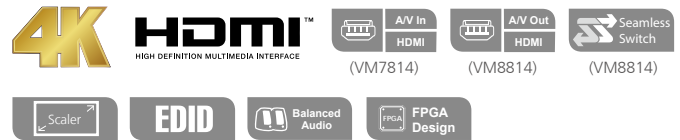

VM7814 HDMI 输入板卡

VM8814 HDMI 输出板卡 + 升频功能

产品特性

- 兼容VM1600 / VM3200；可与VM系列模块化输入 / 输出板卡灵活搭配使用
- 卓越的视频分辨率– HDTV分辨率可达480p, 720p, 1080i, 和1080p(1920 x 1080); VGA, SVGA, SXGA, UXGA,WUXGA (1920 x 1200), 和4K2K@60Hz(4:2:0)
- 支持音频功能– 可支持HDMI音频提取；立体声音频嵌入
- 4K升频功能**– 将输入分辨率优化调适至最佳显示分辨率 (VM8814)
- 无缝切换™**– 接近0秒的实时切换，提供连续的信号源、实时切换和稳定的信号传输(VM8814)*
- 电视墙**– 通过简易的网页操作接口即可任意设定您所需的电视墙配置(VM8814)*
- EDID Expert™**– 通过选择最佳的EDID设定来顺畅开机并提供最佳视频质量
- HDMI(3D, 色深); 兼容HDCP 2.2
- 支持HDMI信号侦测
- FrameSync**– 通过将倍线器输出帧速率与输入信号帧速率 (VM8814) 同步来防止图像撕裂
- 支持消费性电子控制(CEC)

*注意:

- 当您开启无缝切换功能时，视频信号输出装置将不会显示3D、色深或循序扫描(如1080i)分辨率等产品特性。如欲使用这些功能，必需关闭无缝切换功能。
- 在您使用无缝切换™或电视墙功能时，若发生画面超出屏幕显示范围的状态时，请调整监视器的显示设置。

产品规格

功能	VM7814 / VM8814
视频输入	
接口	VM7814: 4 x HDMI Type A 母头 (黑)
阻抗	100 Ω
最远距离	5 m
视频输出	
接口	VM8814: 4 x HDMI Type A 母头 (黑)
阻抗	100 Ω
最远距离	15 m
视频	
最大数据传输率	10.2 Gbps (3.4 Gbps 每通道)
最大像素时钟频率	340 MHz
规范	HDMI (3D、色深、4K); 兼容于 HDCP 2.2 ; 消费性电子控制 (CEC)
最高分辨率	4096 x 2160 / 3840 x 2160 @ 60Hz (4:2:0); 4096 x 2160 / 3840 x 2160 @ 30Hz (4:4:4)
音频	
输入	4 x 扣件螺丝接头, 5 Pole
输出	* 音频信号类型: 立体声、平衡式 / 非平衡式
电源	
耗电量	VM7814: 4.45W; VM8814: 20.00W
作业环境	
操作温度	0° 至 40° C
储存温度	-20° 至 60° C
湿度	0 – 80% RH, 无凝结
机体属性	
外壳	金属
重量	VM7814: 0.56 kg; VM8814: 0.65kg
尺寸 (长 x 宽 x 高)	35.20 x 23.80 x 2.33 cm