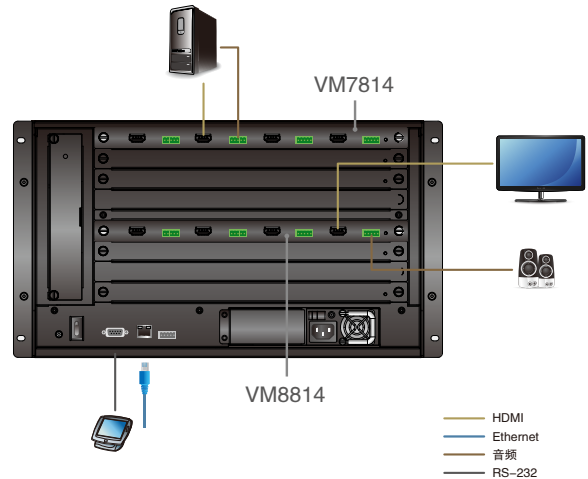

4 端口4K HDMI输入板卡/4端口4K HDMI输出板卡+升频功能

VM7814 / VM8814

- VM7814/VM8814是一款4K HDMI 输入/ 输出板卡，搭配ATEN 宏正模块化矩阵式影音切换器使用，可将任意4组HDMI来源端设备发送及分配至任意4组显示端设备。除了带有数字A/V信号的HDMI端口之外，VM7814/VM8814还配备4个立体声音信号输入/ 输出端口，可提取HDMI音频及嵌入立体声音频。

随着电视墙应用的发展，影音切换器对于快速影音信号切换及分辨率优化的需求也日益增高。VM8814支持无缝切换技术及EDIDExpert™技术，让实时视频切换完美实现，且内建的4K升频器可处理并优化不同的视频分辨率，为您提供最佳的视觉享受。此外，ATEN宏正的VM系列输入/ 输出板卡支持热插拔安装，为系统整合者带来最大的装设灵活度与效率。ATEN宏正的VM系列输入/ 输出板卡与模块化矩阵式影音切换器为您的关键影音应用提供满足您一切所需的理想解决方案。

VM7814 HDMI 输入板卡

VM8814 HDMI 输出板卡 + 升频功能

产品特性

- 兼容VM1600 / VM3200；可与VM系列模块化输入 / 输出板卡灵活搭配使用
- 卓越的视频分辨率– HDTV分辨率可达480p, 720p, 1080i, 和1080p(1920 x 1080); VGA, SVGA, SXGA, UXGA,WUXGA (1920 x 1200), 和4K2K@60Hz(4:2:0)
- 支持音频功能– 可支持HDMI音频提取；立体声音频嵌入
- 4K升频功能**– 将输入分辨率优化调适至最佳显示分辨率 (VM8814)
- 无缝切换™**– 接近0秒的实时切换，提供连续的信号源、实时切换和稳定的信号传输(VM8814)*
- 电视墙**– 通过简易的网页操作接口即可任意设定您所需的电视墙配置(VM8814)*
- EDID Expert™**– 通过选择最佳的EDID设定来顺畅开机并提供最佳视频质量
- HDMI(3D, 色深); 兼容HDCP 2.2
- 支持HDMI信号侦测
- FrameSync**– 通过将倍线器输出帧速率与输入信号帧速率 (VM8814) 同步来防止图像撕裂
- 支持消费性电子控制(CEC)

*注意:

- 当您开启无缝切换功能时，视频信号输出装置将不会显示3D、色深或循序扫描(如1080i)分辨率等产品特性。如欲使用这些功能，必需关闭无缝切换功能。
- 在您使用无缝切换™或电视墙功能时，若发生画面超出屏幕显示范围的状态时，请调整监视器的显示设置。

产品规格

功能	VM7814 / VM8814
视频输入	
接口	VM7814: 4 x HDMI Type A 母头 (黑)
阻抗	100 Ω
最远距离	5 m
视频输出	
接口	VM8814: 4 x HDMI Type A 母头 (黑)
阻抗	100 Ω
最远距离	15 m
视频	
最大数据传输率	10.2 Gbps (3.4 Gbps 每通道)
最大像素时钟频率	340 MHz
规范	HDMI (3D、色深、4K); 兼容于 HDCP 2.2 ; 消费性电子控制 (CEC)
最高分辨率	4096 x 2160 / 3840 x 2160 @ 60Hz (4:2:0); 4096 x 2160 / 3840 x 2160 @ 30Hz (4:4:4)
音频	
输入	4 x 扣件螺丝接头, 5 Pole
输出	* 音频信号类型: 立体声、平衡式 / 非平衡式
电源	
耗电量	VM7814: 4.45W; VM8814: 20.00W
作业环境	
操作温度	0° 至 40° C
储存温度	-20° 至 60° C
湿度	0 – 80% RH, 无凝结
机体属性	
外壳	金属
重量	VM7814: 0.56 kg; VM8814: 0.65kg
尺寸 (长 x 宽 x 高)	35.20 x 23.80 x 2.33 cm