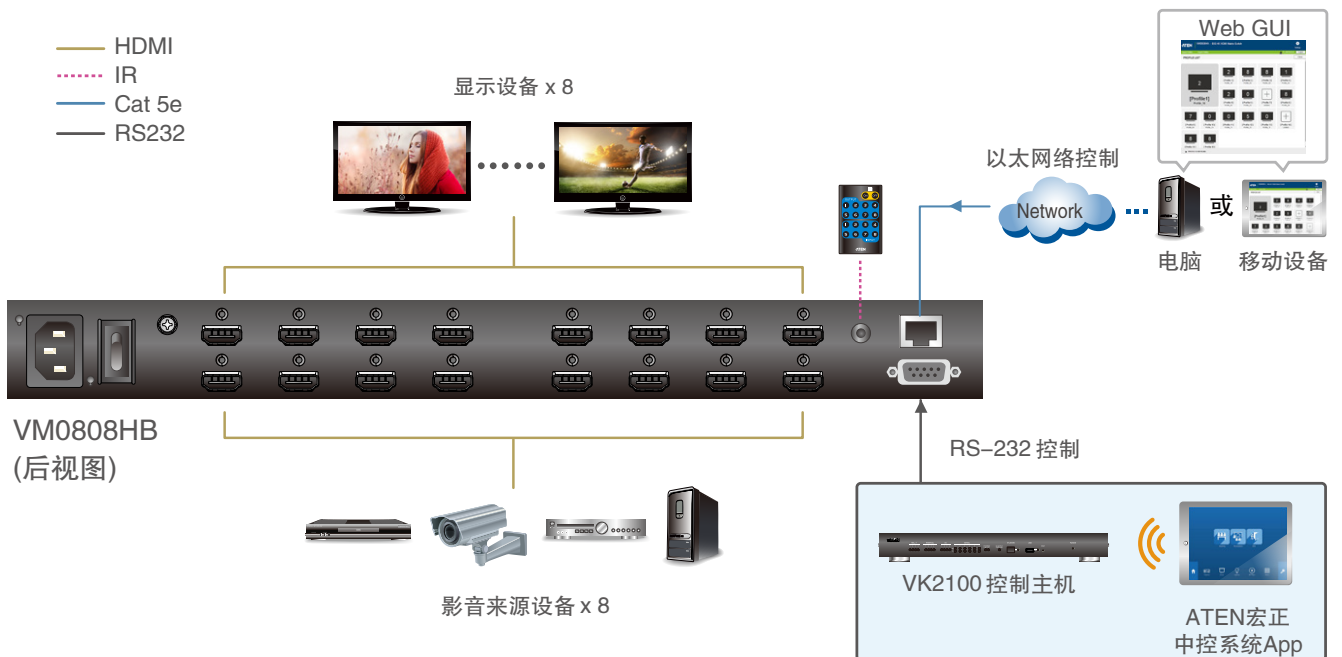

4 x 4 / 8 x 8 真4K HDMI矩阵式影音切换器

VM0404HB / VM0808HB

reddot award 2015
winner interface design

- ATEN VM0404HB / VM0808HB是一款具备真4K分辨率的HDMI矩阵式影音切换器，提供一套简易且实用的解决方案，协助您轻松将任意4或8组HDMI影音信号源传输至任意4或8组HDMI显示设备。VM0404HB / VM0808HB具备高达 4096 x 2160 @ 60Hz (4:4:4) 的高品质分辨率，为使用者带来稳定流畅的信号传输与超快速数字影音切换，灵活迅速的特质使其尤为适用于各种需要快切真4K数字视频的应用，像是活动会场、数字教室、演讲厅、百货公司，等等。VM0404HB / VM0808HB具备直观的GUI设计，让使用者可随意配置各种视频源到输出端的信号连接，使用者无需在设备身边即可进行操作。除了内建的网页式使用者界面之外，VM0404HB / VM0808HB也可通过前面板的按钮、红外线遥控器、RS-232连接控制，和以太网连接下的Telnet控制等方式进行系统配置，为使用者提供最高的控管便利性，同时保持系统随时可用且轻松切换。

VM0404HB 前视图

VM0404HB 后视图

VM0808HB 前视图

VM0808HB 后视图

产品特性

- 将任 4 / 8 组 HDMI 影音信号源切换至任 4 / 8 组 HDMI 显示设备
- 支持 真4K; 分辨率高达 4096 x 2160 @ 60Hz (4:4:4)
- 多种系统配置设定方式- 包括前面板按钮、IR 遥控器、RS-232 控制, 和以太网连接 (网页式使用者界面 /Telnet)
- EDID Expert™- 协助您选择最佳的 EDID 设定, 提供顺畅的启动、高品质显示和跨屏幕呈现最佳分辨率
- 信号率高达 6 Gbits, 支持流畅的真4K影像输出
- 支持 Dolby True HD 和 DTS HD Master audio
- HDMI (3D、色深、4K); HDCP 2.2 兼容
- 支持消费性电子控制 (CEC)
- HDMI 静电保护
- 支持 ATEN 的 LockPro™ HDMI 线扣, 可将 HDMI 线缆稳固的固定在设备上
- 支持固件更新
- 机架式安装设计 (1U 设计)

产品规格

功能	VM0404HB	VM0808HB
视频输入		
接口	4 x HDMI Type A 母头 (黑)	8 x HDMI Type A 母头 (黑)
阻抗	100 Ω	
最远距离	1.8 m / 4K @ 60Hz (4:4:4)	
视频输出		
接口	4 x HDMI Type A 母头 (黑)	8 x HDMI Type A 母头 (黑)
阻抗	100 Ω	
最远距离	3 m / 4K @ 60Hz (4:4:4) 15 m / 1920 x 1200	
视频		
最大数据传输率	18 Gbps (6 Gbps 每通道)	
最大像素时钟频率	600 MHz	
规范	HDMI (3D, 色深, 4K); 兼容于 HDCP 2.2; 消费性电子控制(CEC)	
最高分辨率	最高 4096 x 2160 / 3840 x 2160 @ 60Hz (4:4:4)	
控制		
RS-232	接口: 1 x DB-9 母头 (黑) 传输速率及通讯协定: 传输速率: 19200, 数据位: 8, 停止位: 1, 奇偶校验: 无, 流量控制: 无	
IR	1 x Mini 立体声插孔母头 (黑色)	
以太网	1 x RJ-45 母头	
EDID 设定	EDID 模式: 默认 / 端口 1 / 混合 / 定制 (支持 EDID 向导)	
电源		
接口	1 x 3 针脚交流电源插孔	
输入额定值	100-240 VAC; 50-60 Hz; 1.0A	
耗电量	AC110: 17.8W:83BTU; AC220:17.6W:83BTU	AC110: 38.1W:179BTU; AC220:37.8W:177BTU
作业环境		
操作温度	0 - 40° C	
储存温度	-20 - 60° C	
湿度	0 - 80% RH, 无凝结	
机体属性		
外壳	金属	
重量	2.47 kg	3.99 kg
尺寸 (长 x 宽 x 高)	43.72 x 16.28 x 4.40 cm	43.24 x 26.23 x 4.40 cm