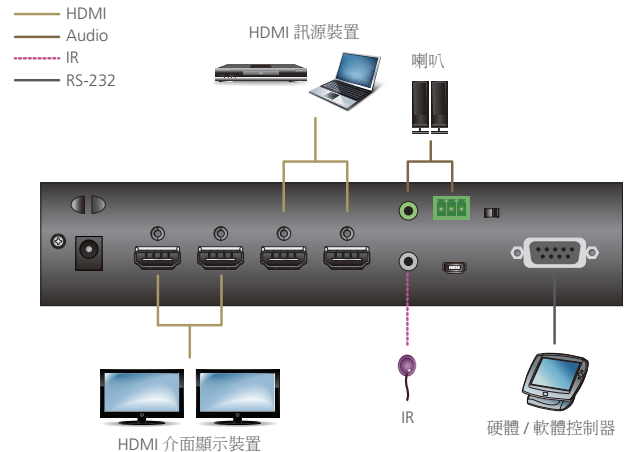

2x2 True 4K HDMI 矩陣式影音切換器具備音訊獨立輸出功能

VM0202HB

- VM0202HB 是 2 x 2 True 4K HDMI 矩陣式影音切換器，具備音訊獨立輸出功能。VM0202HB 提供簡易且實惠的解決方案，協助您輕鬆傳輸 True 4K 高解析度 HDMI 視訊和音訊內容。VM0202HB 支持高達 4096 x 2160 @ 60Hz (4:4:4) 的視訊分辨率，HDR，音訊獨立輸出器和高達 18 Gbps 的數據速率，為使用者帶來穩定流暢的信號傳輸與超快速數位影音切換，非常適合於各種影音應用方案。

VM0202HB 矩陣式影音切換器可提供高達 4096 x 2160 @ 60Hz (4:4:4) 的出色視頻解析度，也能將 2 組 HDMI 高性能顯示訊號源，如高解析度藍光播放器、家庭劇院 PC、攝錄影機、DVD 播放器、衛星接收機上盒、和獨立式串流媒體播放器，同時連接至 2 組 HDMI 顯示設備。

此外，內置音訊獨立輸出功能可將 HDMI 的音源擷取為立體聲音訊，以實現獨立的模擬音頻輸出。為了實現有效的控制和管理，VM0202HB 的遙控器和前面板按鈕提供了一種方便的方式來循環顯示 HDMI 視頻和音頻源，並帶有清晰顯示所選源的 LED 指示燈。

產品特性

- 將 2 組 HDMI 影音訊號源切換至任 2 組 HDMI 顯示裝置
- 最大數據速率高達 18 Gbps (每通道 6 Gbps)
- 支援 True 4K；解析度高達 4096 x 2160 @ 60Hz (4:4:4) 和高動態範圍 (HDR) 技術
- 音訊獨立輸出功能 - 擷取 HDMI 音訊訊號且轉換為立體聲或 lineout 音訊
- 支援 Dolby True HD 和 DTS HD Master audio
- 自動切換功能 - 設定優先權以自動切換至新訊源 (預設值：關閉)
- 多種系統配置設定方式 - 包括前面板按鈕、IR 遙控器、RS-232 系列控制
- 長距離傳輸，最遠可達 5 公尺
- HDMI (3D、色深、4K)；HDCP 2.2 相容
- 支援消費性電子控制 (CEC) 可讓已連結的 HDMI 設備相互溝通並回應遙控訊號
- EDID Expert™ - 協助您選擇最佳的 EDID 設定，提供順暢的啟動、高畫質顯示和跨螢幕呈現最佳解析度
- 支援 ATEN 的 LockPro™ HDMI 線扣，可將 HDMI 線穩固地固定在設備上
- 金屬外殼設計
- 支援韌體更新
- 機架式安裝設計

產品規格

VM0202HB	
視訊輸入	
介面	2 x HDMI Type A 母頭 (黑)
阻抗	100 Ω
最大距離	5 公尺
視訊輸出	
介面	2 x HDMI Type A 母頭 (黑)
阻抗	100 Ω
最大距離	5 公尺
視訊	
最高資料速率	18 Gbps (每通道 6 Gbps)
最大像素時脈	600 MHz
規範	HDMI (3D, 4K, 色深); 相容於 HDCP 2.2; 消費性電子控制 (CEC)
最高解析度	最高 4096 x 2160 / 3840 x 2160 @ 60Hz (4:4:4)
最大距離	最大 5 公尺
音源	
輸出	1 x Mini Stereo Jack 母頭; 1 x 扣件螺絲連接器, 3 Pole
控制	
USB	1 x Micro USB 韌體更新
RS-232	連接介面: 1 x DB-9 母頭 (黑) 速率及通訊協定: 傳輸速率: 19200, 資料位元: 8, 停止位元: 1, 同位元: 無, 流量控制: 無
IR	1 x Mini Stereo Jack 母頭 (黑色)
EDID 設定	
連接介面	EDID 模式: 預設值 / 連接埠 1 / 重混
電源	1 x DC 電源插座 (黑色)
電功耗	DC5V:2.47W:11BTU
作業環境	
操作溫度	0 - 40° C
儲存溫度	-20 - 60° C
溼度	0 - 80% RH, 無凝結
機體屬性	
外殼材質	金屬
重量	0.60 公斤
尺寸 (長 x 寬 x 高)	20.00 x 7.60 x 4.20 公分