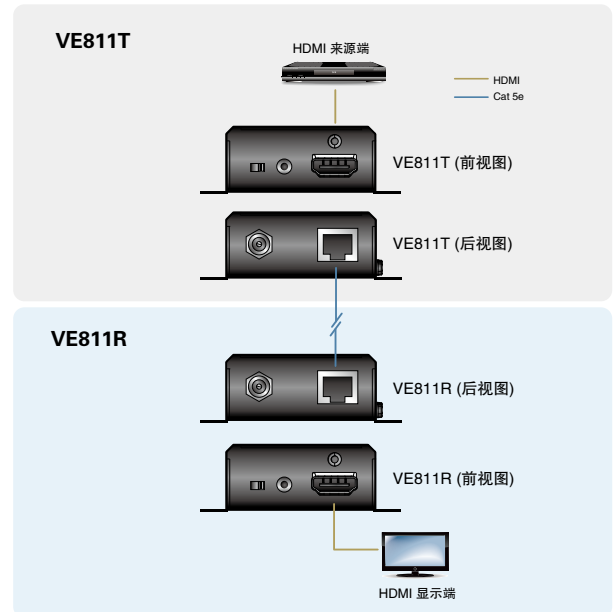

HDMI HDBaseT延长器

VE811

- VE811为一款HDMI HDBaseT延长器可延伸HDMI信号达100米，在长距离模式下，VE811能够延伸HDMI信号达150米、分辨率可达1080p。所支持HDMI规格包含3D、色深、无失真音频和消费电子控制(CEC)。在音效及影像方面，VE811支持杜比数位音效5.1和DTS音效，影像分辨率可达4K。

VE811的轻巧体积与易安装设计，可安装在多数环境，如：会议室或任何安装架构中需要高视频分辨率以及长距离延伸的环境。

产品特性

- 通过一条Cat 5e/6或ATEN宏正2L-2910 Cat 6线缆，延伸HDMI信号达100米
- 支持HDBaseT长距离模式- 最长距离可达150米、最高分辨率达1080p
- HDMI (3D、色深、4K)
- HDCP 2.2兼容
- 支持分辨率最高达4K和1080p
- 消费电子控制(CEC)能让互连的HDMI设备进行通讯，并响应单一遥控器
- 支持宽屏幕模式
- 即插即用- 无需安装任何软件
- 内建8KV/15KV ESD静电保护
- 机架式设计

产品规格

功能	VE811R	VE811T
视频输入		
接口	N/A	1 x HDMI Type A 母头 (黑)
阻抗	N/A	100 Ω
最远距离	N/A	1.8 m
视频输出		
接口	1 x HDMI Type A 母头 (黑)	N/A
阻抗	100 Ω	N/A
视频		
最大数据传输率	10.2 Gbps (3.4Gbps 每通道)	
最大像素时钟频率	340 MHz	
规范	HDMI (3D, 色深, 4K); HDCP 兼容 消费电子控制 (CEC)	
最高分辨率 / 最远距离	高达 4K @ 70m (Cat 5e/6) / 100m (Cat 6a/ATEN 2L-2910 Cat6); 1080p @ 100m (Cat 5e/6/6a) * 支持 4K: 096 x 2160 / 3840 x 2160 @ 60Hz (4:2:0); 4096 x 2160 / 3840 x 2160 @ 30Hz (4:4:4)	
音频		
输入	N/A	1 x HDMI Type A 母头 (黑)
输出	1 x HDMI Type A 母头 (黑)	N/A
接口		
设备至设备	1 x RJ-45 母头	
固件更新	1 x 迷你立体声插孔 母头 (黑)	
开关		
长距离模式切换	1 x 滑动开关 - 开 / 关	
电源		
接口	1 x DC 插孔 (黑) 具锁附功能	
耗电量	DC 5V, 3.9W	DC 5V, 3.8W
作业环境		
操作温度	0° 至 40° C	
储存温度	-20° 至 60° C	
湿度	0 - 80% RH, 无凝结	
机体属性		
外壳	金属	金属
重量	0.17 kg	0.16 公斤
尺寸(长x宽x高)附机架	8.64 x 7.30 x 2.47 cm	8.64 x 7.30 x 2.47cm
尺寸(长x宽x高)不附机架	8.20 x 5.20 x 2.37cm	8.20 x 5.20 x 2.37cm