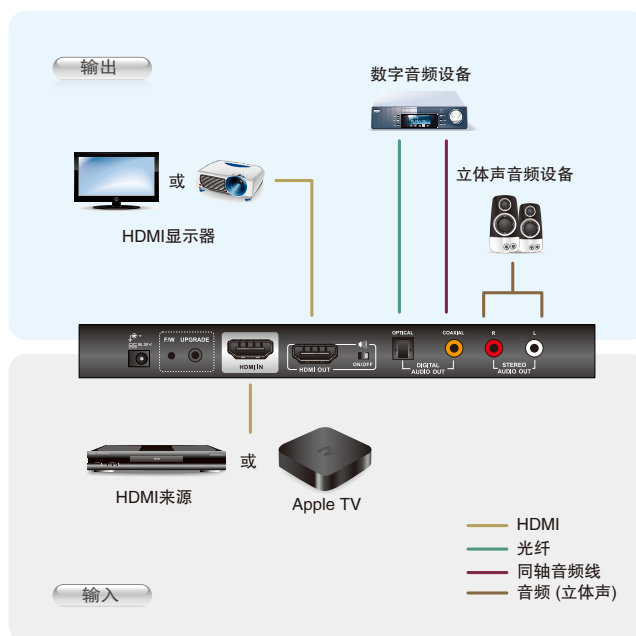

VC880

HDMI信号中继器+音频输出功能

- VC880为一款具备音频输出功能的HDMI信号中继器，其可从输入HDMI信号中撷取并转换音频信号，使用者可通过模拟音源线选择立体声音频，或通过光纤或同轴音源线选择高质量数字音频输出，并同时延长HDMI影音信号的输出。VC880支持3D TV格式，适合拥有高分辨率影像与高质量音频输出的TV、投影机、影音接收器或扬声器使用者。

产品特性

- 延长HDMI输入信号最远至15m远
- 撷取HDMI音频信号且转换为模拟与数字音频输出
- 支持光纤/同轴数字音频与模拟立体声音频
- 可兼容HDMI与HDCP规格
- 高视频分辨率 - 1920x1080(1080p)
- 支持软件更新
- 支持CH2/CH5.1/自动模式选择音频声道
- HDMI 3D
- 支持Dolby True HD和DTS HD Master Audio
- 支持HDMI输出信号的音频开关
- 可扩充串接3层 - 提供三层音频串接输出以及HDMI输出距离最远可达45m远
- 支持Apple TV应用，打造您的专属家庭影音娱乐系统

产品特性

功能		VC880	
接口	输入	HDMI	1 x HDMI母头(黑)
		HDMI	1 x HDMI母头(黑)
	输出	音频	1 x TOSLINK(光纤)
			1 x RCA(同轴)
		2 x RCA(立体声)	
电源	1 x DC Jack		
软件更新	1 x 4-conductor 3.5mm Jack		
LED指示灯	电源	1 x (绿)	
开关	声道	1 x 滑动开关	
	HDMI音频开/关	1 x 滑动开关	
	软件更新	1 x semi-recessed按键	
视频分辨率		最高达1920x1080	
耗电量		DC5.3V, 0.8W	
作业环境	操作温度	0~ 50°C	
	储存温度	-20~ 60°C	
	湿度	0-80% RH,无凝结	
机体属性	外壳	金属	
	重量	0.46kg	
	尺寸(长x宽x高)	20.00x8.20x2.50cm	