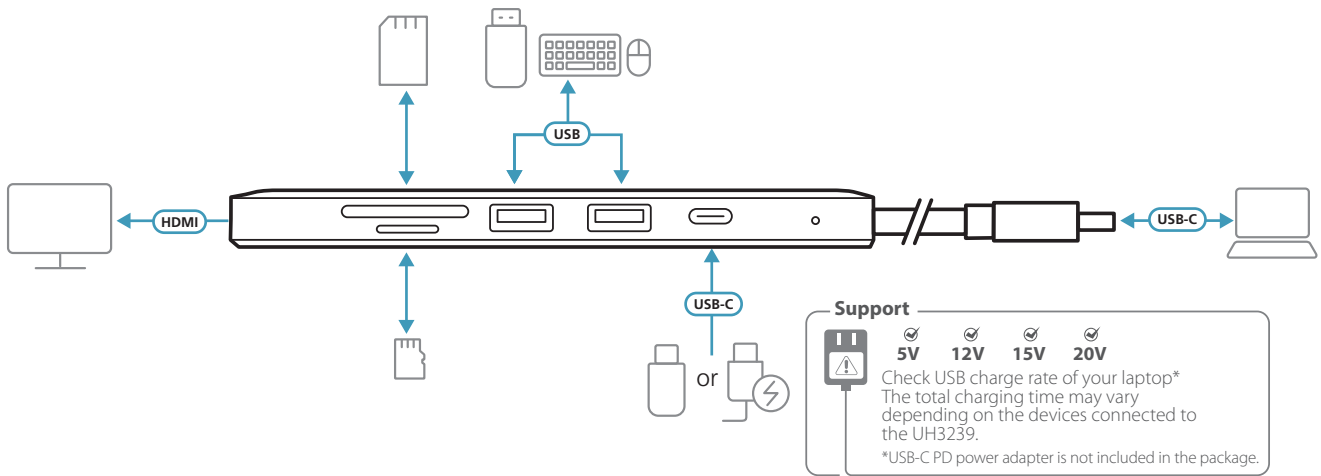

## UH3239

UH3239 USB-C 6合1 迷你型充電擴充盒含六種連接埠，具高度便攜性和連接設備擴充性，適合與USB-C介面的筆電或平板搭配使用，優化使用彈性。耐用的鋁製外殼搭載兩個USB 3.2 Type-A連接埠、一個USB-C PD連接埠、一個HDMI連接埠、一個SD卡槽、與一個MicroSD卡槽，可在串接週邊設備的同時，對USB-C主機進行供電。UH3239支援高達4K (3840 x 2160) @ 30 Hz HDMI訊源解析度，創造擬真且細緻的影像觀賞體驗。此外，兩個USB 3.2 Type-A連接埠傳輸速度最高可達5 Gbps。USB-C PD連接埠可供電給外接設備，一掃桌面充滿凌亂線材的煩惱，讓使用者的桌面更簡潔。

### 產品特性

- 6合1 迷你型充電擴充盒，搭載兩個USB 3.2 Type-A連接埠、一個USB-C PD連接埠、一個HDMI連接埠、一個SD卡槽、與一個MicroSD卡槽
- 支援USB PD 2.0 電力傳輸，透過USB-C PD連接埠最高可提供筆電60W的充電 - 支援5V、12V、15V、20V
- 支援高達4K (3840 x 2160) @ 30 Hz 解析度，創造擬真且細緻的影像觀賞體驗
- 隨插即用，無需驅動程序
- 支援各主要作業系統 - Windows®、macOS X與iPadOS
- 支援Thunderbolt™ 3 (USB-C)

## 產品規格

UH3239	
電腦連接數	1
線材長度	55 公分
<b>連接介面</b>	
電腦	USB 3.2 Gen1 Type-C 公頭
裝置	2 x USB 3.2 Gen 1 Type-A 母頭 (藍)
電源	1 x USB-C 母頭 (支援USB 3.2 Gen1 Type-C 連接埠資料傳輸) 支援PD 2.0 電力傳輸，最高可提供筆電60W 的充電 — 支援5V、12V、15V、20V (需使用額外的USB-C 電源轉接器)
視訊輸出	1 x HDMI 母頭 (黑)
<b>效能</b>	
快閃記憶體	支援 SD V1.0、V1.1、V2.0、V3.0與 V5.0 SD (最高容量2 GB) SDHC (最高容量32 GB) SDXC (最高容量2 TB)
視訊解析度	3840 x 2160 @ 30 Hz
耗電量	5V、15W
系統需求	Windows® 10或以上版本，搭載USB-C介面並支援DP Alt Mode*之電腦 *需使用Intel第七代核心處理器 ( Kaby Lake ) 或以上版本。更多關於CPU的資訊，請參閱以下網址： <a href="https://www.intel.com.tw/content/www/tw/zh/processors/processor-numbers.html">https://www.intel.com.tw/content/www/tw/zh/processors/processor-numbers.html</a> macOS X 10.12或以上版本，並搭載USB-C介面之電腦 iPadOS 13.1或以上版本，iPad Pro (USB-C)
<b>作業環境</b>	
操作溫度	0 – 40°C
儲存溫度	-20 – 60°C
濕度	0 – 80% RH，無凝結
<b>機體屬性</b>	
外殼材質	鋁
重量	78 克
尺寸 (長 x 寬 x 高)	13.30 x 3.60 x 1.10 公分