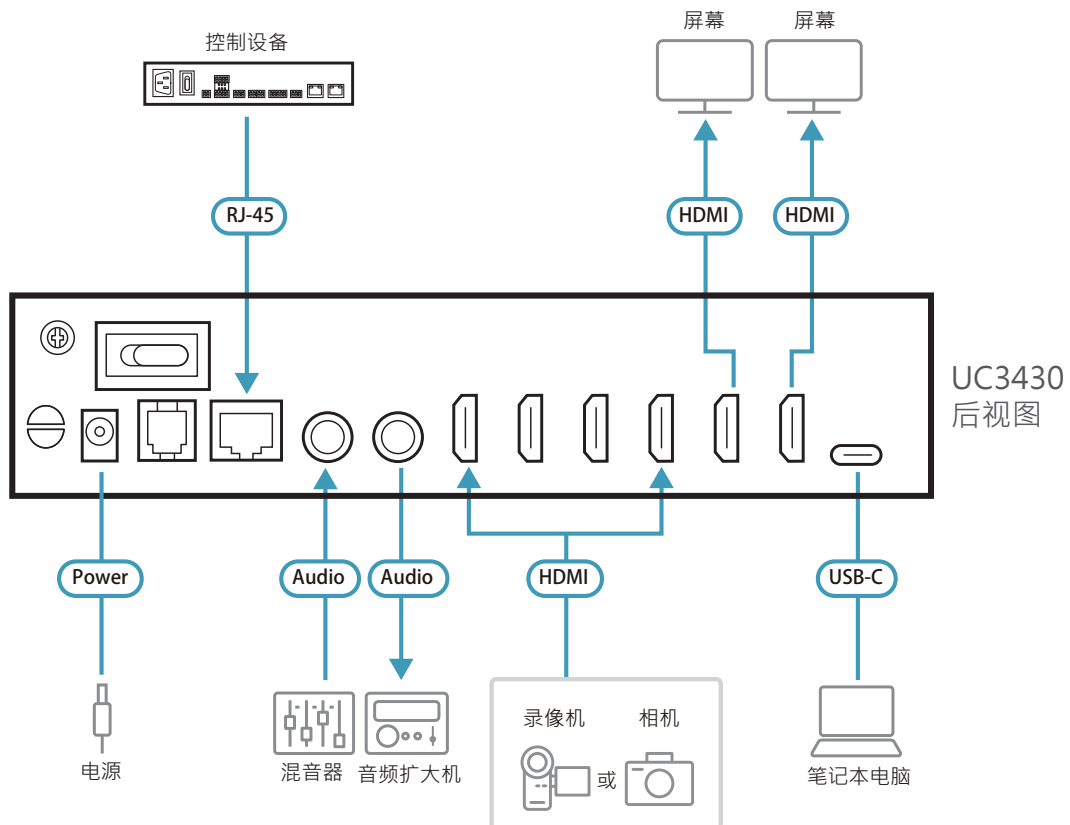

CAMLIVE PRO 4K 也可与机架安装套件（单独出售）搭配使用，方便安装于媒体柜或DIT工作站。CAMLIVE PRO 4K的一站式编程与串流功能可运行于 Windows / Mac 系统，适用于需要锐利、生动 UHD 画质的多机位串流，例如多摄影机工作室、摄影棚、公司会议厅、讲演厅、宗教集会所和现场Live活动。

前视图

后视图

产品特性

- 解嵌4路 4K @ 60 HDMI、混合并切换串流，同时提供音频混音器功能和专业级的场景切换
- 多种输出选择：
 - 4K @ 60 HDMI PGM / Loop-through，适用于画面 / 输入源监看
 - 4K @ 30 USB视频输出，适用于网络直播
- 内建音频混音器 — 可混合多达 4 个 HDMI 音频和 1 个line-level音频
- 多种控制方法 — 可通过前面板按钮、通过RJ-45连接端口连接 ATEN VK 控制系统、和 ATEN OnAir Lite app
- ATEN OnAir Lite app — 使用者可实时远程控制设备的设置，包括多个AV源切换 / 混合、内容裁剪/重设大小、版面配置（全屏幕/PiP/PbP/PoP）、场景切换、Chroma Key和logo添加
- 支持各大串流媒体软件，包括 Zoom、Microsoft Teams、Youtube、Facebook、GoToWebinar、Open Broadcaster、XSplit Broadcaster 和 Twitch
- 支持UVC/UAC v1.1
- 即插即用且符合 USB-C 3.2 Gen 1 标准
- 适用操作系统：Windows和Mac OS X

产品规格

CAMLIVE™ PRO 4K	
连接接口	
视频输入	HDMI母头 (黑) x4, 支持达4K @ 60, 包括音频与影音信号, 并支持立体声
USB 连接端口	USB-C 3.2 Gen1 公头 (黑) (包装随附USB-C转USB-C与USB-C转USB-A线)
视频输出	1 x HDMI Type A 母头 (PGM视频, 黑) 1 x HDMI Type A 母头 (Loop-through视频, 黑)
音频输入	1x 通过6.35mm TRS连接的非平衡音频
视频输出	1x 通过6.35mm TRS连接的非平衡音频
视频分辨率	视频输入: 720p50, 720p60, 1080p25, 1080p30, 1080p50, 1080p60 4096 x 2160 25p/30p/60p, 3840 x 2160 25p/30p/60p, HDMI (未加密视频)
音频采样	16-bit PCM音频来源, 44.1KHz及48KHz
输出	PGM HDMI视频输出: 720p: 1280 x 720 25p/30p/50p/60p 1080p: 1920 x 1080 24p/25p/30p/50p/60p 2160p: 3840 x 2160 24p/25p/30p/50p/60p, HDMI (未加密视频) 无压缩具UAC音频的UVC视频输出 720p: 1280 x 720 25p/30p/50p/60p 1080p: 1920 x 1080 24p/25p/30p/50p/60p 2160p: 3840 x 2160 24p/25p/30p (无压缩视频格式需具备USB3.1带宽)
作业环境	
操作温度	0 - 40 °C
储存温度	-20 - 60 °C
湿度	0 - 80 % RH, 无凝结
硬件需求	PC / Mac : CPU: Intel i3双核心 2.8 Ghz 及更高版本 RAM: 4GB 或更多 至少一个USB-C 接口或USB-A 接口
控制	
Contact In	通过RJ-45接口进行RS-232连接
RS-232	流量控制: RTS/CTS, XON/XOFF FIFO: 64 位 波特率: 50bps ~ 921.6Kbps 停止位: 2 个停止位(9600 8N2) 或1 个停止位(1,1.5, 2) 同位元: 无 信号: TxD, RxD, RTS, CTS, DTR, DSR, GND
USB	支持ATEN OnAir Lite App, 可自Microsoft Store下载应用程序
支持操作系统	Windows 10 或更高并支持UVC/UAC v1.1 Mac OS X 10.13或更高并支持UVC/UAC
机体属性	
外壳	金属
重量	1.03 kg
尺寸 (长 x 宽 x 高)	20 x 16.46 x 4.4 cm