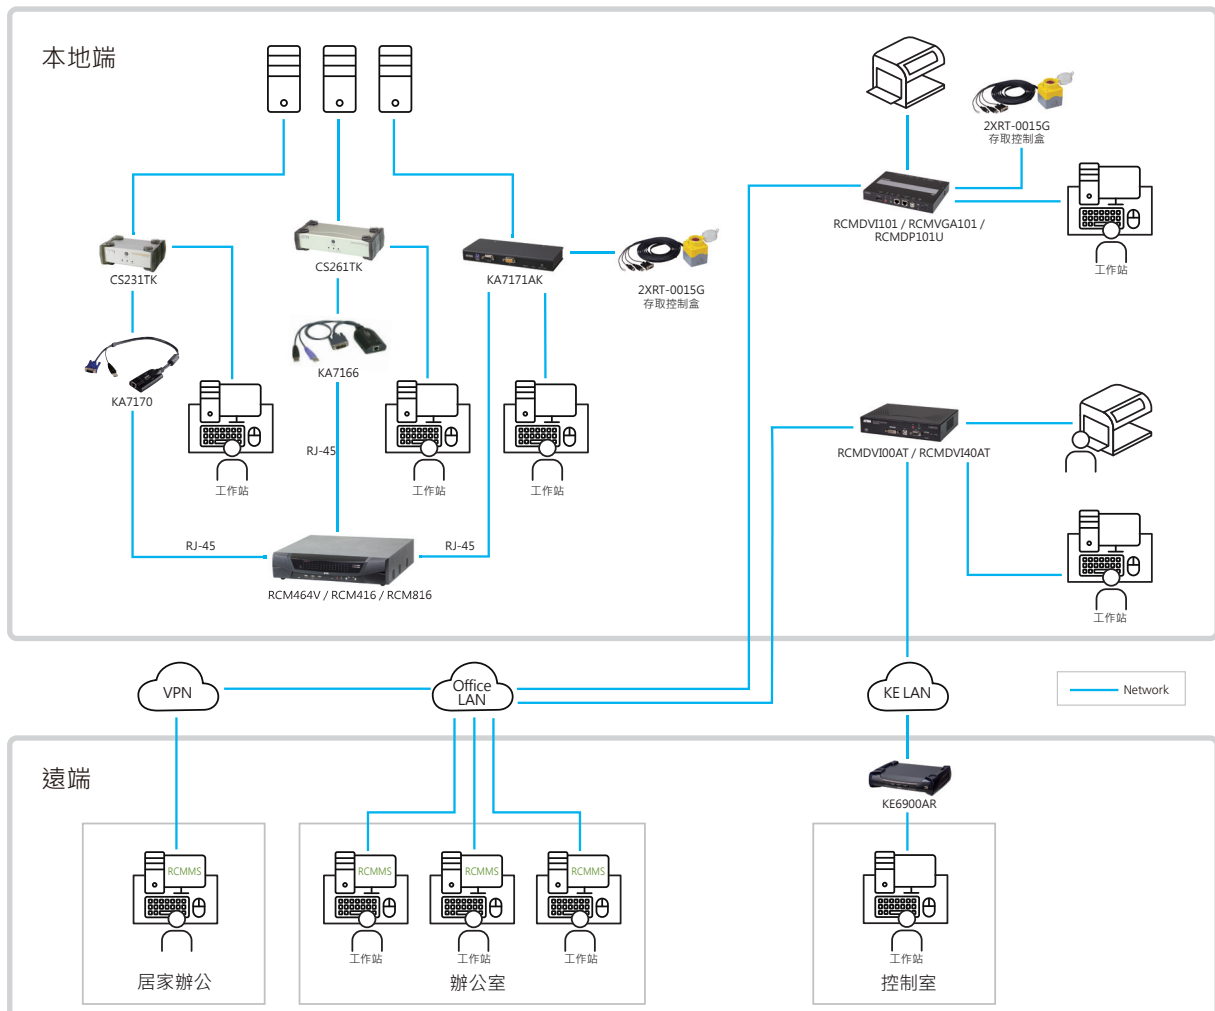

### RCMMS

ATEN 遠端監控方案管理軟體 (RCMMS) 是一款以 Windows 作業系統為架構的管理軟體，可為網路中的多個 RCM 設備提供便捷的單點訪問、監控和自訂控制。RCMMS 可以整合所有類型的 RCM 設備，例如 KVM over IP 延長器 (例如 RCMDVI00AT) 和單一連接埠 (例如 RCMVGA101) 和多連接埠 KVM over IP 切換器 (例如 RCM416)，使管理員集中管理產線中的 IT 基礎設施，包括資安嚴謹、封閉式的網路環境。

RCMMS 具備畫面分割模式和 WinClient 檢視器，讓使用者可透過 5 x 5 的分割畫面，同時監控多達 25 個設備連接埠，並依使用者需求，提供任一電腦 / 工作站的即時遠端存取。此外，分割畫面分組和單點登入功能，不僅操作簡便，更能有效整合所有 ATEN RCM 裝置，進行統一管理。

RCMMS 提供彈性的影像設定，適用於各種應用，同時能在監控過程中透過雙擊放大檢視器，進入特定畫面，以便及時處理緊急狀況。

透過 RCMMS，各行各業的使用者皆可立即有效地回應和解決產線上出現的任何問題，時時掌握所有產線狀況。RCMMS 是一款強大的解決方案管理軟體，可有效達成管理高科技產線的訴求。

## 產品特性

- 設備及分割畫面分組 — 增進管理便利性
- 單點登入即可統一管理所有 ATEN RCM (遠端監控方案) 裝置
- 具有彈性的影像設定，適用於各式、跨領域之產線應用
- 可雙擊放大檢視器畫面存取 RCM 設備以立即處理緊急狀況
- 可客製化分割畫面，至多同時監控 25 (5 x 5) 個設備連接埠
- 支援全螢幕預覽和 WinClient 檢視器最大化
- 事件通知和存取控制盒按鍵警報
- 便於追蹤的日誌記錄 — 能夠儲存 RCMMS 系統日誌記錄，以便回溯過去的使用紀錄，優化未來實用性
- 支援10國語言
- 可客製化的設定，滿足各類客戶的需求和不同的應用
- 匯出 / 匯入所有 RCMMS 設定 (包括設備分組清單)，便於多台部署
- 兩種帳戶權限 — 管理員和使用者。管理員擁有所有權限，包含 RCMMS 全部功能設定和所有 RCM 設備管理權限；而使用者僅可管理經授權的 RCM 裝置 / 連接埠
- 裝置 / 連接埠狀態顯示 — 支援多達 5 種裝置狀態圖示，可立即識別所有設備 / 連接埠的连接狀態