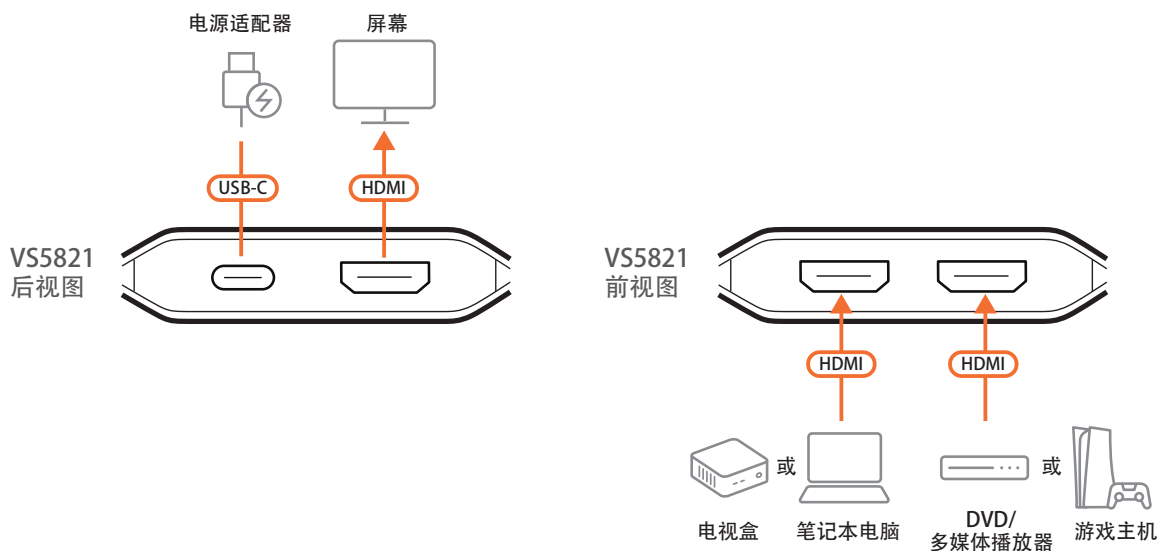

可变刷新率 (VRR)

自动同步画面刷新率，消除画面撕裂与延迟，带来超流畅的游戏体验

自动低延迟模式 (ALLM)

自动切换至游戏模式，大幅降低输入延迟，操作反应更灵敏

兼容 HDMI 3D/Deep Color, HDR10+, HDCP 2.3

提供高稳定度、多元设备兼容性与卓越影像质量

剧院级音效体验

支持 LPCM 7.1、Dolby® & DTS-HD Master Audio™，呈现剧院级的环绕式多声道音效

实时信号源切换

通过机身按键即可快速在两组 HDMI 信号源间切换，操作直观便利

美学精巧的外观设计

轻薄机身搭配柔和气氛灯，能自然融入任何空间与设备配置

安装

产品规格

视频输入	
接口	2 x HDMI Type-A 母头 (黑)
阻抗	100 Ω
最大距离	1.5m @ 7680 x 4320 @ 60Hz (4:2:0)
视频输出	
接口	1 x HDMI Type-A 母头 (黑)
阻抗	100 Ω
最大距离	1.5m @ 7680 x 4320 @ 60Hz (4:2:0)
视频	
最大数据传输速率	48Gbps
规范	兼容 HDMI (3D, 色深, 8K); HDCP 2.3
最大分辨率	7680 x 4320 @ 60Hz (4:2:0)
音频	
输入	2 x HDMI Type-A 母头 (黑)
输出	1 x HDMI Type-A 母头 (黑)
LED 灯	
已选择	2 x 连接端口选择 (橘)
电源	2 (橘, 底部)
连接接口	
电源	1 x USB-C (5V/1A)
线材长度	
USB 线	1 x USB Type-C 转 Type-A (1m)
作业环境	
操作温度	0 – 40 °C
储存温度	-20 – 60 °C
湿度	0 – 80% RH, 无凝结
机体属性	
外壳材质	塑料
重量	0.03 kg
尺寸 (长 x 宽 x 高)	6.10 x 5.65 x 1.52 cm
每箱数量	20 pcs