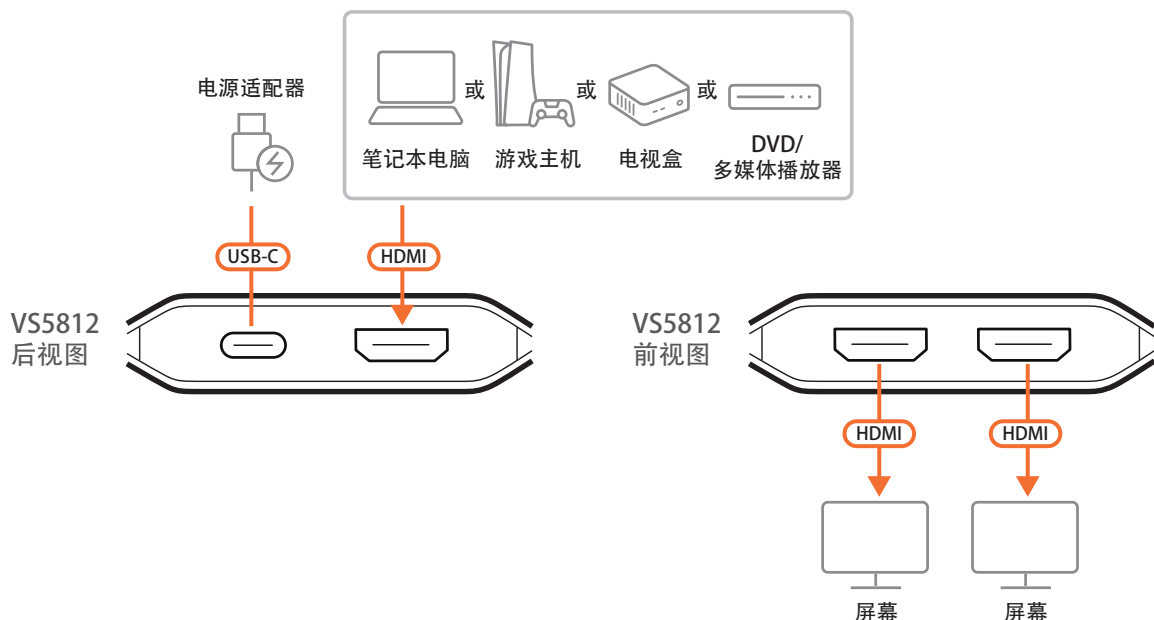

产品特性

EDID Sync™ 影像效能优化

自动优化分辨率，避免画面显示不稳定，确保影像呈现始终一致

双屏幕极致影像分辨率输出

将单一 HDMI 信号源同步分享至两个显示器，呈现震撼的 8K @ 60Hz 与 4K @ 120Hz 高画质影像

可变刷新率 (VRR)

自动同步画面刷新率，消除画面撕裂与延迟，带来超流畅的游戏体验

自动低延迟模式 (ALLM)

自动切换至游戏模式，大幅降低输入延迟，操作反应更灵敏

兼容 HDMI 3D/Deep Color, HDR10+, HDCP 2.3

提供高稳定度、多元设备兼容性与卓越影像质量

剧院级音效体验

支持 LPCM 7.1、Dolby® & DTS-HD Master Audio™，呈现剧院级的环绕式多声道音效

一键控制第二屏幕输出

通过按键即可快速开启或关闭第二屏幕输出，让影像控制更便利

美学精巧的外观设计

轻薄机身搭配柔和气氛灯，能自然融入任何空间与设备配置

安装