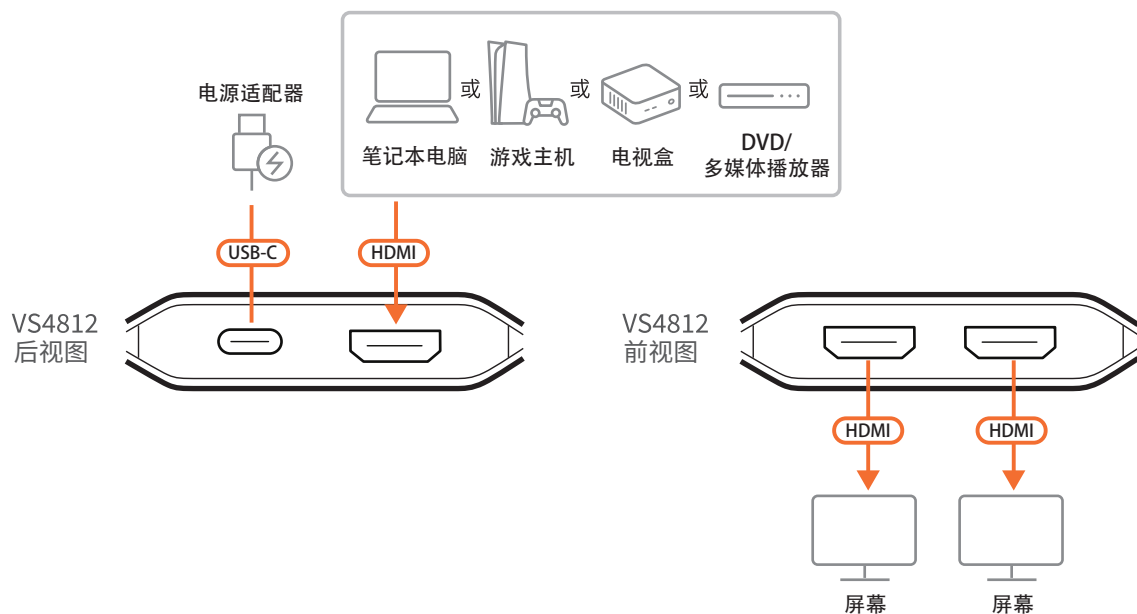

兼容 HDMI 3D/Deep Color, HDR10+, HDCP 2.2

提供高稳定度、多元设备兼容性与卓越影像质量

剧院级音效体验

支持 LPCM 7.1、Dolby® & DTS-HD Master Audio™，呈现剧院级的环绕式多声道音效

一键控制第二屏幕输出

通过按键即可快速开启或关闭第二屏幕输出，让影像控制更便利

美学精巧的外观设计

轻薄机身搭配柔和气氛灯，能自然融入任何空间与设备配置

安装

产品规格

视频输入	
接口	1 x HDMI Type-A 母头 (黑)
阻抗	100 Ω
最大距离	3m @ 3840 x 2160 @ 60Hz (4:4:4)
视频输出	
接口	2 x HDMI Type-A 母头 (黑)
阻抗	100 Ω
最大距离	3m @ 3840 x 2160 @ 60Hz (4:4:4)
视频	
最大数据传输速率	18 Gbps (每通道 6 Gbps)
最大像素时钟频率	600 MHz
规范	兼容 HDMI (3D, 色深, 4K); HDCP 2.2
最大分辨率	3840 x 2160 @ 60Hz (4:4:4)
音频	
输入	1 x HDMI Type-A 母头 (黑)
输出	2 x HDMI Type-A 母头 (黑)
连接接口	
电源	1 x USB-C (5V/1A)
LED 灯	
LED 指示灯	2 x 连接端口指示灯 (橘)
电源	2 (橘, 底部)
线材长度	
USB 线	1 x USB Type-C 转 Type-A (1m)
作业环境	
操作温度	0 – 40 °C
储存温度	-20 – 60 °C
湿度	0 – 80% RH, 无凝结
机体属性	
外壳材质	塑料
重量	0.03 kg
尺寸 (长 x 宽 x 高)	6.10 x 5.65 x 1.52 cm
每箱数量	20 pcs