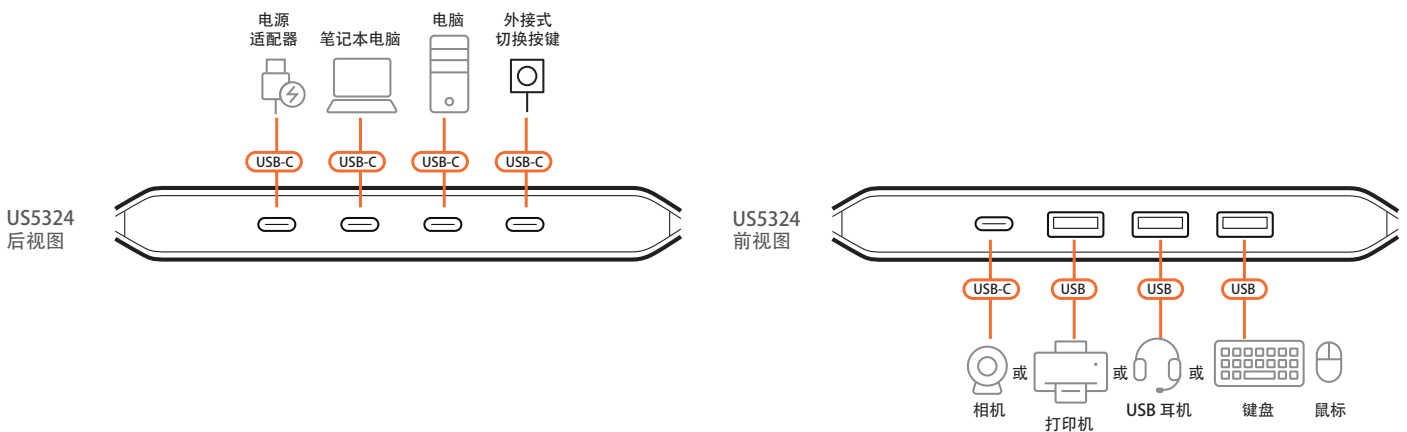

2 x 4 USB 3.2 Gen 1 外围分享切换器 (主机接口 : A+C)

US5324

简洁有序 自在切换

US5324 采用 InstaSync™ 技术，让你无论通过机身按键或是外接式切换按键 (包装随附)，皆可在一台 USB Type-A 与一台 USB Type-C 电脑之间一键切换多达四个 USB 外围设备控制权，且数据传输速率高达 5 Gbps。即插即用，无需安装任何驱动程序或软件，即可支持各大操作系统，包括 Windows、macOS 和 Linux。轻巧机身搭配氛围灯，提升工作站与游戏站氛围。

产品特性

InstaSync™ 技术

快速切换 USB 控制权，确保数据传输顺畅无阻

一台 USB Type-A 与一台 USB-C 电脑共享四个 USB 外围设备
再也不用浪费时间插拔线材和外围设备

USB 3.2 Gen 1 传输速度 5 Gbps

5 Gbps 超高速数据传输速率，相较一般 USB 2.0 传输速度提升 10 倍，传输大型档案更有效率

机身切换按键或外接式切换按键 实现一键快切

只需轻轻一按，即刻在双主机间切换 USB 控制权

精巧外型，柔美气氛灯

精巧机身搭配柔和气氛灯，能自然融入任何空间与设备配置

热插拔

不用关闭电源，设备即插即用，无需安装驱动程序或软件

无操作系统限制

兼容于主流操作系统，包括 Windows、macOS 与 Linux

安装

产品规格

电脑连接数	2
连接端口选择	切换按键 / 外接式切换按键
连接接口	
电脑	2 x USB-C 母头 (黑)
装置	3 x USB Type-A 母头 (蓝) 1 x USB-C 母头 (黑)
电源 (选配)	1 x USB-C 母头 (黑)
外接式切换按键	1 x USB-C 母头 (黑)
线材长度	
USB 线	1 x USB 3.2 Gen 1 Type-C 转 Type-A 线 (1.5m) 1 x USB 3.2 Gen 1 Type-C 转 Type-C 线 (1.5m)
LED 灯	
已选择	2 (橘)
电源	2 (橘, 下方)
作业环境	
操作温度	0 - 40° C
储存温度	-20 - 60° C
湿度	10 - 80% RH, 无凝结
机体属性	
外壳材质	塑料
重量	0.07 kg
尺寸 (长 x 宽 x 高)	14.5 x 5.65 x 1.52 cm
装箱数	20 台