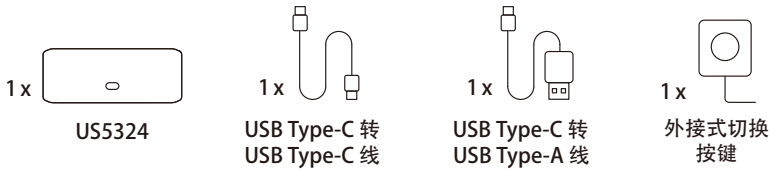

产品规格

电脑连接数	2
连接端口选择	切换按键 / 外接式切换按键
连接接口	
电脑	2 x USB-C 母头 (黑)
装置	3 x USB Type-A 母头 (蓝) 1 x USB-C 母头 (黑)
电源 (选配)	1 x USB-C 母头 (黑)
外接式切换按键	1 x USB-C 母头 (黑)
线材长度	
USB 线	1 x USB 3.2 Gen 1 Type-C 转 Type-A 线 (1.5m) 1 x USB 3.2 Gen 1 Type-C 转 Type-C 线 (1.5m)
LED 灯	
已选择	2 (橘)
电源	2 (橘, 下方)
作业环境	
操作温度	0 - 40° C
储存温度	-20 - 60° C
湿度	10 - 80% RH, 无凝结
机体属性	
外壳材质	塑料
重量	0.07 kg
尺寸 (长 x 宽 x 高)	14.5 x 5.65 x 1.52 cm
装箱数	20 台

包装清单

北京宏正腾达科技有限公司

北京市海淀区知春路76号京东科技大厦605室
电话: 400-810-0810 | 传真: +86-10-8296-1318
www.aten.com.cn | E-mail: marketing@aten.com.cn

Released: 12/2025 V1.0

© Copyright 2025 ATEN® International Co. Ltd. ATEN and the ATEN logo are registered trademarks of ATEN International Co., Ltd. All rights reserved. All other trademarks are the property of their respective owners.