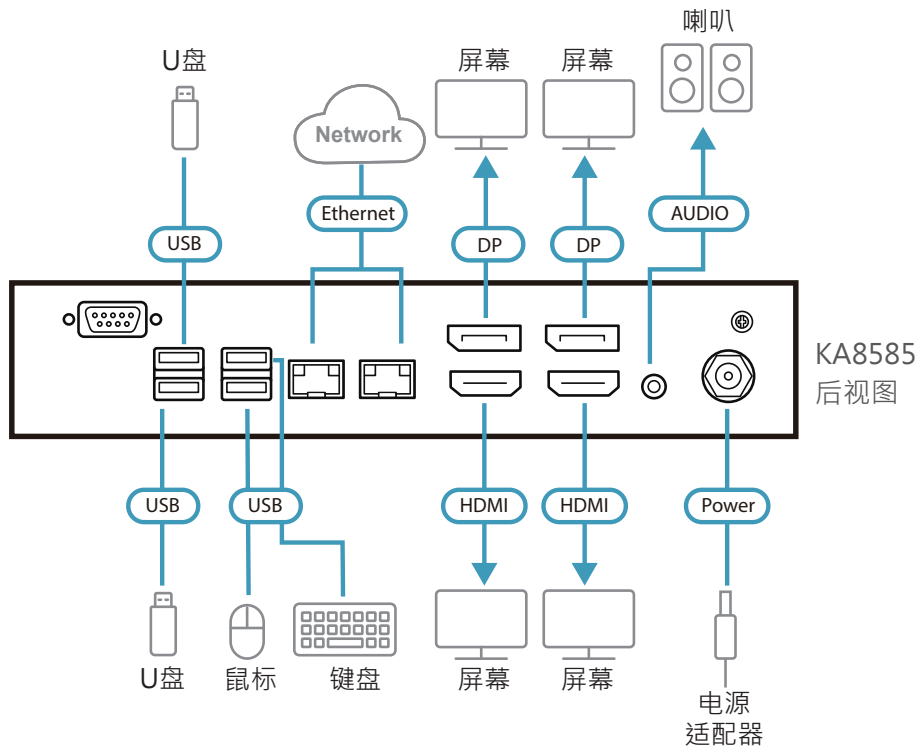

KA8585 亦支持 Boundless Switching 功能，用户可在四个屏幕间无缝切换并控制服务器。其进阶功能还包含延伸桌面模式，显示器可采垂直或水平排列，通过其四个屏幕呈现远程连接的服务器画面，为使用者提供更宽广的监控与控制视界。

KA8585 可安装于桌面、固定于墙上、或是通过其节省空间的 0U 机架安装设计设置于机架后方。安装弹性高且操作简易，并提供多语系 GUI 接口，方便进行设备管理、使用者设定与大规模建置的快速设定。

前视图

后视图

产品特性

- 可取代 PC 或笔记本电脑，是一款高效能、全数字化的独立式控制站
- 卓越的影像质量 – 可接收来自 KG / CN 系列全数字 KVM over IP 切换器的高画质 4K 影像，不会产生任何影像模糊或色偏的状况，便于使用者远程访问、监控所有连接至 KVM over IP 切换器的服务器 (兼容性产品列表请参阅官网)
- 提供坚不可摧的安全防护，防御病毒威胁，以及无懈可击的数据保护
- 单一登录功能 (Single Sign-on)，整合管理多台 KG / CN 系列 KVM over IP 切换器 (兼容性产品列表请参阅官网)
- Panel Array Mode™ Live+ – 在可弹性配置的画面分割模式下，用户可监看所有连接端口实时传送的服务器画面，并可依需求配置多个画面 (单一屏幕最高可达 8x8)
- 灵活的操作模式：每个屏幕皆提供控制模式 (Control Mode) 与矩阵式监控 (Array Monitoring)，为使用者提供直观且灵活的选择，以满足特定应用需求
- 在矩阵式监控下，KA8585 支持 Panel Array Mode™ Live+，让管理员能实时查看，单一屏幕最多监控 64 台服务器，四屏幕总监控数可高达 256 台服务器
- 在控制模式布局中，每个信号源皆以小窗口呈现，可自由重设大小并以 PoP 或 PbP 模式显示，或通过按下 "自动排列" 图示快速自动排列
- 搭载 2 组 HDMI 与 2 组 DisplayPort 视频输出连接端口，让使用者仅需通过一组键盘与鼠标，即可在四个 4K 显示器上执行多任务操作
- 无边快切 (Boundless Switching) – 允许用户通过一组键盘与鼠标流畅控制最多 4 个屏幕
- 延伸桌面 – 支持将远程连接的电脑画面延伸至 KA8585 的四个屏幕上
- 支持多语言的图形用户界面 (GUI)

产品规格

KA8585	
连接接口	
控制端连接端口	4 x USB Type-A 母头 (蓝) 2 x DisplayPort 母头 (黑) 2 x HDMI 母头 (黑) 1 x 音频线路输出插孔 (黑) 1 x DB-9 公头 (黑)
电源	1 x 可锁式直流电源插孔 (黑)
LAN 连接端口	2 x RJ-45 (蓝) 最高可达 2.5G
按钮	
按键	1 x 电源 (黑) 1 x 重置 (黑)
LED 指示灯	
电源	1 (蓝)
储存	1 (橘)
耗电量	DC 19V:33 W
视频分辨率	最高可达 4 * 4096 x 2160 @ 60Hz
延迟	< 50 毫秒
作业环境	
操作温度	-10 – 50°C
储存温度	-40 – 85°C
湿度	10 – 90% RH, 无凝结
机体属性	
外壳材质	金属
重量	1.34 kg
尺寸 (长 x 宽 x 高)	20.00 x 19.00 x 4.18 cm