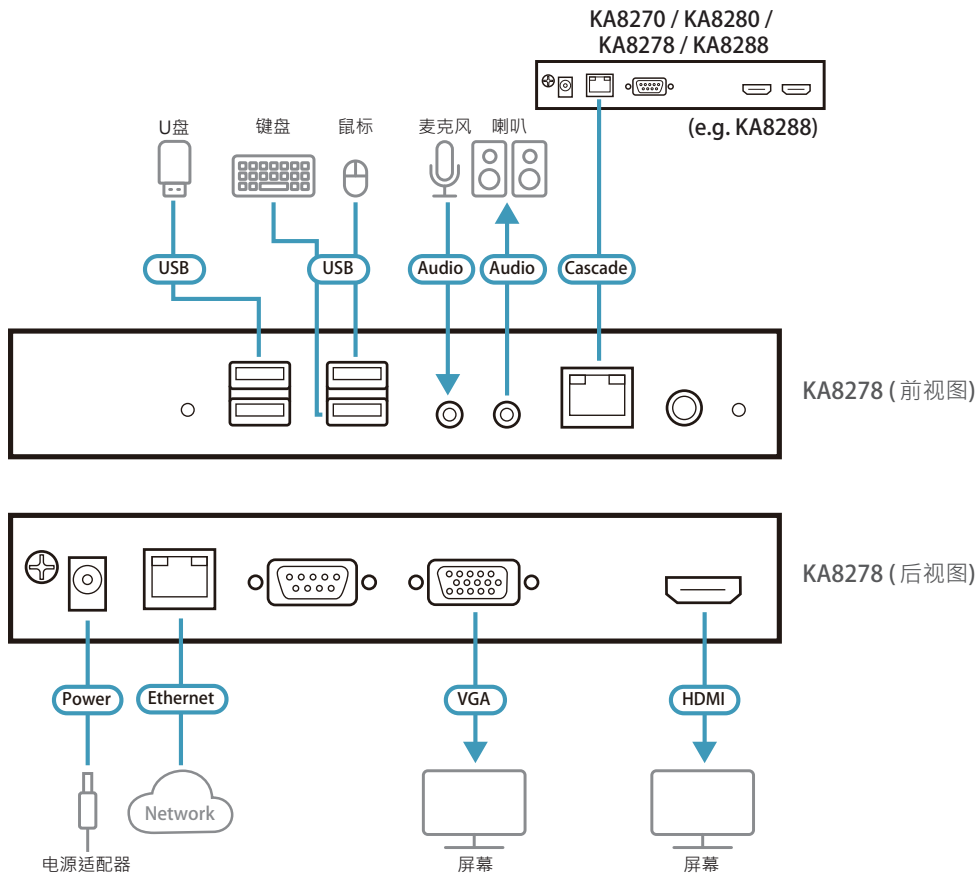

产品特性

- 可取代个人电脑或笔记本电脑的独立控制端(Java-free)，让使用者能远程访问控制 ATEN KVM over IP 多电脑切换器 (请参考产品网页的兼容产品列表)
- 严密的安全性及数据保护机制
- 可通过单一登录 (single sign-on) 整合管理多台 ATEN KVM over IP 多电脑切换器 (请参考产品网页的兼容产品列表)
- 进阶的 FPGA 图形处理器 — 支持 Full HD 高画质分辨率达 1920 x 1200
- 支持 1 个 VGA 视频输出 (KA8270) 或 1 个 HDMI 视频输出 (KA8280)
- 支持 1 个 VGA 及 1 个 HDMI 视频输出 (KA8278) 或 2 个 HDMI 视频输出 (KA8288) — 使用者能以一组 USB 键盘及鼠标，于两台屏幕间进行多任务作业
- Panel Array Mode™ 画面分割模式 — 管理者能于单一屏幕同时监控 64 台服务器的输出画面
- 支持无边快切 (Boundless Switching) — 使用一组键盘和鼠标，用户即可在两个控制台间切换操作最多 4 个屏幕
- 延伸屏幕 — KA8278 / KA8288 支持将远程联机电脑的延伸画面显示在双输出屏幕
- 分享画面 — 可从一个控制台分享画面给另一个控制台，便于实时协同合作
- 支持 Telnet / SSH 联机来管理具备控制台埠 (Console) 的设备
- 支持 RDP / VNC 联机远程管理实体服务器 / 虚拟机 *
- 锁定画面密码机制 — 防止无权限使用者访问无人看管的控制台
- 支持虚拟媒体功能
- 支持 USB 智能卡
- 可安装于墙上 — 随附支架安装片
- 通过其节省空间的 0U 机架安装设计可设置于机架后方
- 提供多国语言 GUI 接口

备注：音频功能目前不支持，将会在未来固件升级时加入此功能。