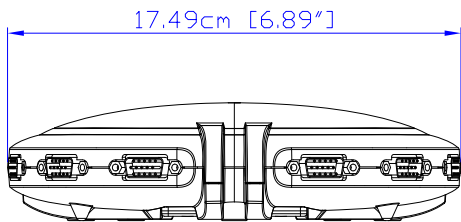

4.55cm [1.79"]

17.49cm [6.89"]

VS881