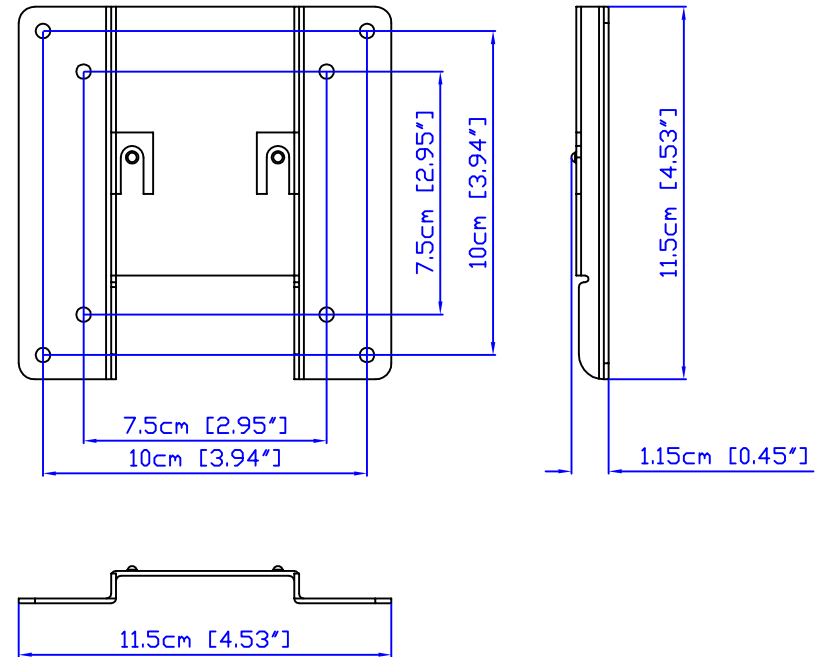

TV-MOUNT

WALL-MOUNT

VK302