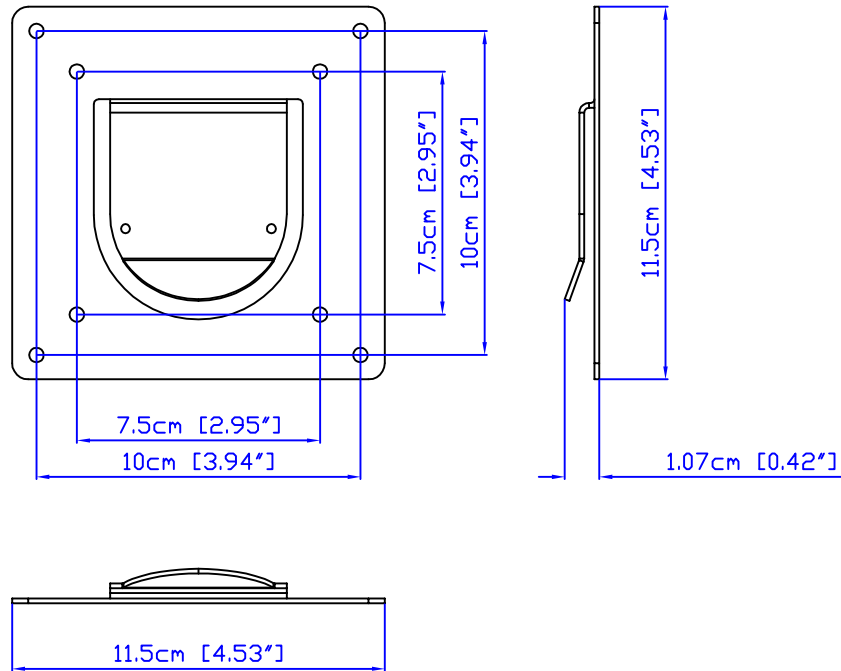

TV-MOUNT

WALL-MOUNT

VK302