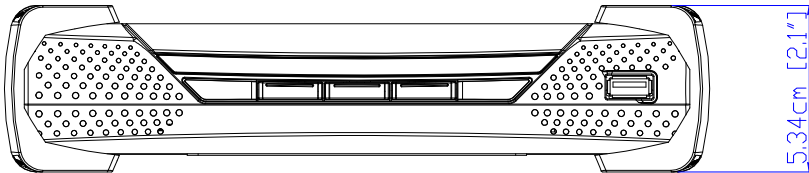

22.6cm [8.89"]

22.3cm [8.8"]

5.34cm [2.1"]

ATEN

KX9970F-RX