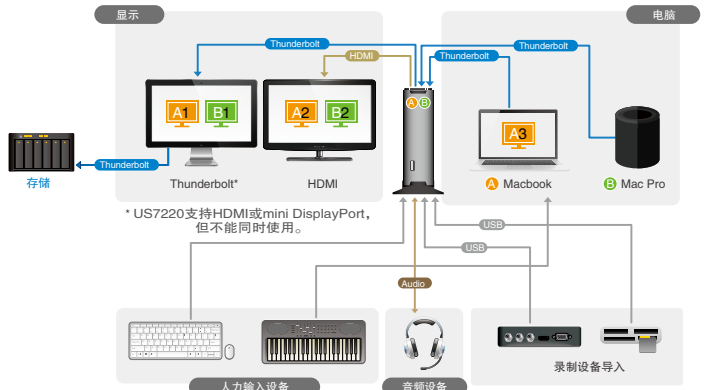

# 2端口Thunderbolt™2外围分享设备 US7220

- US7220 Thunderbolt 2分享设备为一款双电脑扩充座，可提供您工作所需的完整KVM功能。您可以通过单一缆线，直接将Thunderbolt设备、双屏幕设定与USB外围设备分享至两台电脑。

US7220让两台搭载Thunderbolt 2的电脑可以20Gbps的超高数据传输速度分享外围设备，此款分享设备让您仅需按下按键，即可轻松在两台电脑间进行键盘、视频、鼠标与外围设备的切换。通过最多可菊式串接五台Thunderbolt设备的功能，US7220得以连接多达11台外围设备，包括Thunderbolt屏幕与视频撷取设备，其他可连接的设备则包括USB储存设备、印表机、高画质相机、键盘、鼠标等。

ATEN宏正的Thunderbolt 2分享切换器是用户追求笔记本电脑运算灵活性的最佳选择，并且兼具完整工作站的效能、分享及高画质 / 双屏幕显示功能。

## 产品特性

- 兼容于Thunderbolt 2.0，数据传输速率最高可达20Gbps
- 通过单一Thunderbolt缆线即可将11台设备连接至一台笔记本电脑\*
- 连接至两个Thunderbolt主机端的双Thunderbolt连接端口
- 一个连接至一台Thunderbolt设备的Thunderbolt连接端口，可菊式串接最多达五台其他设备
- Gigabit以太网路连接端口
- HDMI连接端口可支持一个额外的HDMI显示
- 支持三个USB 3.1 Gen1连接，资料传输速率最高可达5Gbps
- 两个USB 2.0连接端口，资料传输速率最高可达480Mbps
- 通过Mini TOSLINK，支持杜比及DTS直通的高音质声音信号，通过3.5mm音源线支持2.1声道音源
- 类比 / 数字音源输入及输出
- 支持HDMI 1.4b 4K (UHD) 分辨率
- 支持DisplayPort 1.2 4K (UHD) 分辨率
- 搭载储存设备用的eSATA连接端口

## 产品规格

功能	US7220
电脑连接数	2
设备连接数	1个; 最多5个(通过菊式串接)
接口	
电脑	2 x Thunderbolt 2.0 母头 (黑色) 1 x Thunderbolt 2.0 母头 (黑色)
设备	3 x USB3.1 Gen1 Type A 母头 (蓝色) 2 x USB2.0 Type A 母头 (黑色) 1 x E-SATA 母头 (黑色)
LAN连接端口	1 x Gigabit 以太网网络 母头 (黑色)
音源输入	1 x Stereo / Mini Toslink 插孔 母头 (黑色)
音源输出	1 x Stereo / Mini Toslink 插孔 母头 (黑色)
电源插孔	1
视频输出	1 x HDMI 母头 (黑色)
连接端口选择	1 x Thunderbolt / Mini DisplayPort 母头 *
LED 指示灯	
已选择	2
视频分辨率	单显示器: Mini DisplayPort / Thunderbolt – 3840x2160@60HZ* HDMI – 3840 x 2160 @ 30 HZ 双显示器: Thunderbolt – 3840 x 2160@60HZ HDMI – 3840 x 2160@30HZ *US7220可支持HDMI或Mini Display Port, 但无法同时支持
电源	
耗电量	DC 12 V, 90 W
包装明细	1 x 1m Thunderbolt 2.0 连接线 1 x 适配器 1 x 直立架
操作环境	
操作温度	0° 至 40° C
储存温度	-20° 至 60° C
湿度	0 - 80% RH, 无凝结
机体属性	
外壳	铝
重量	0.78 kg
尺寸 (长 x 宽 x 高)	5.70 x 9.75 x 19.19 cm