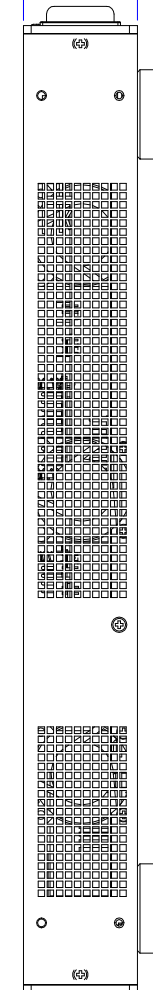

43.24cm [17.02"]

37.37cm [14.71"]

38.23cm [15.05"]

5.37cm [2.11"]

4.4cm [1.73"]

ATEN
VM3404H