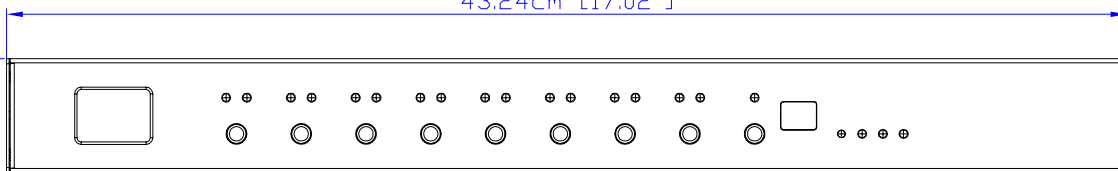

4.4cm [1.73"]

43.24cm [17.02"]

36.39cm [14.33"]

ATEN
PE6208AVX